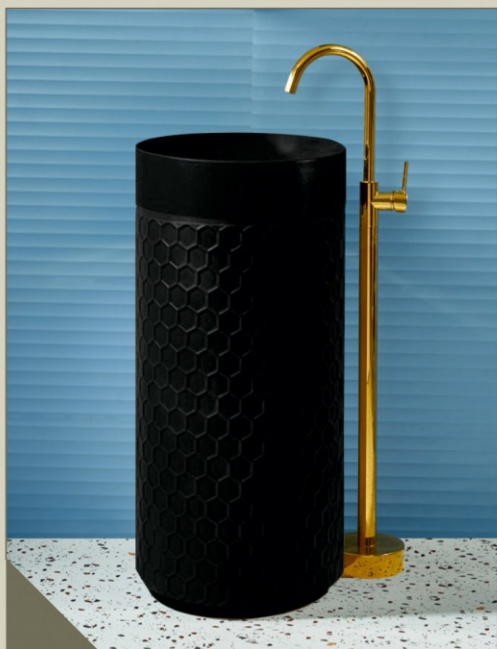

1051

BLACK
380X380X860