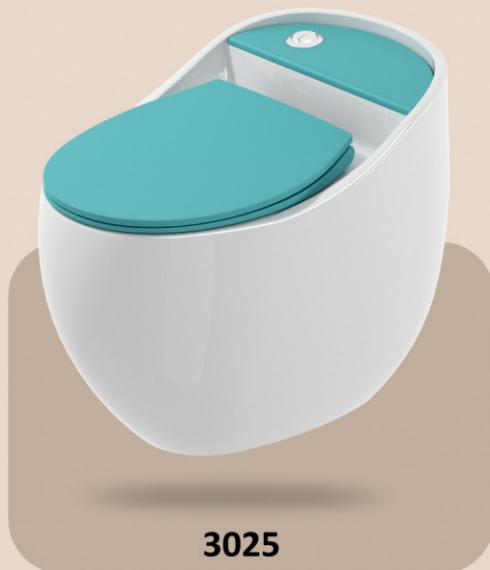

3021

WHITE -GLOSSY
Size : 660X430X550 mm
S-TRAP 300 MM

3023

WHITE & BLACK-GLOSSY
Size : 660X430X550 mm
S-TRAP 300 MM

3024

WHITE & GREY-GLOSSY
Size : 660X430X550 mm
S-TRAP 300 MM

3025

WHITE & BLUE-GLOSSY
Size : 660x430x550 mm
S-TRAP 300 MM