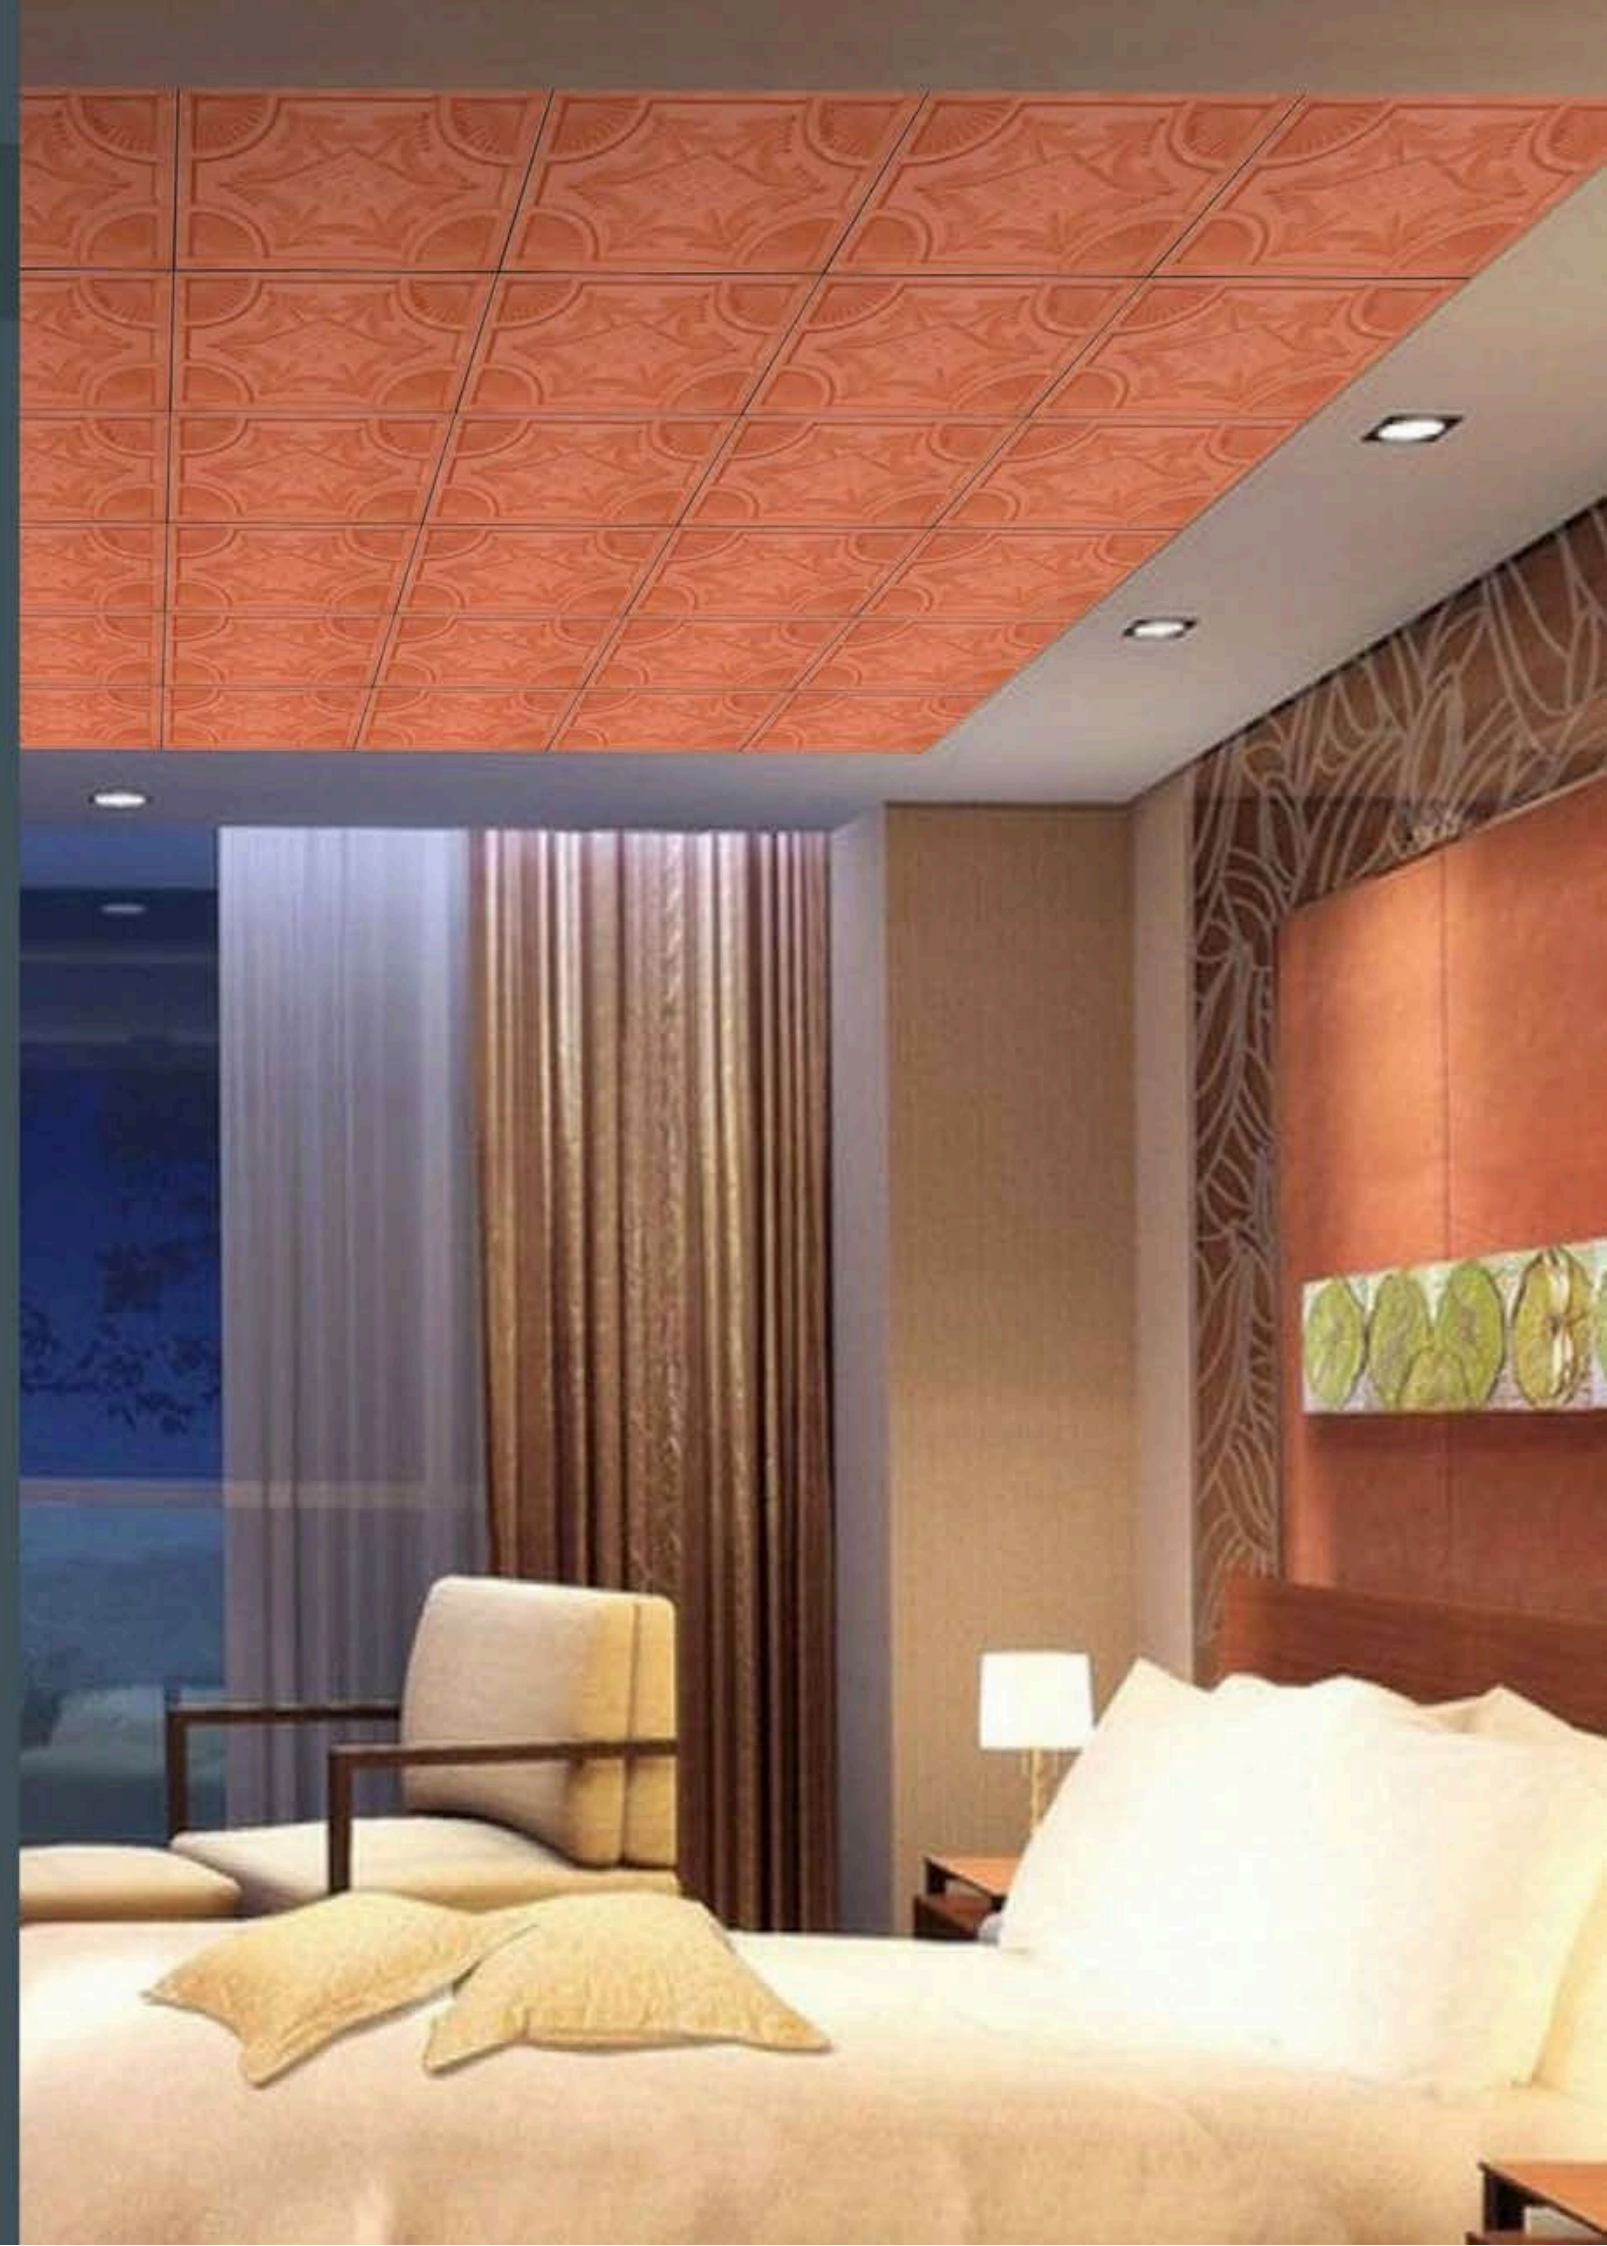

300x
200mm

Thickness
12mm