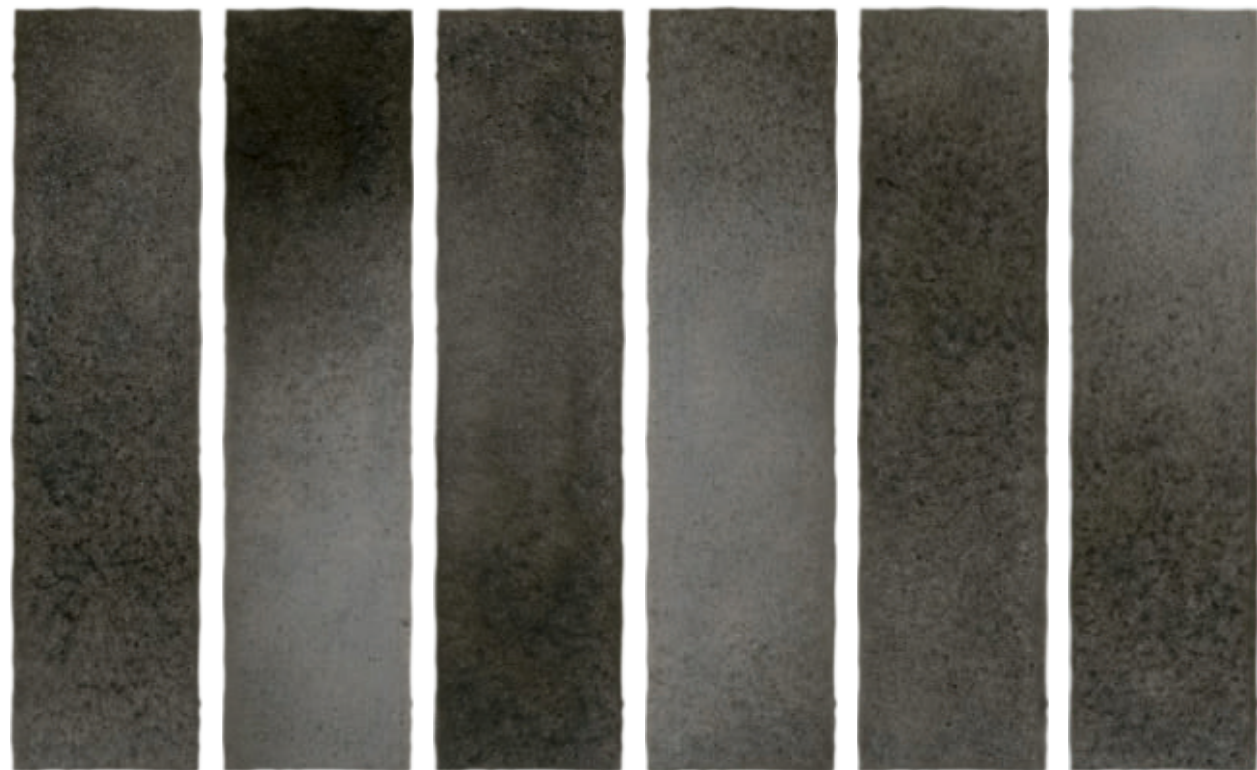

Gris

—  
Linen

PENTE  
*Collection*

SIZE :  
65X260MM

—  
FINISH :  
GLOSSY

Linen

Sea

PENTE *Collection*