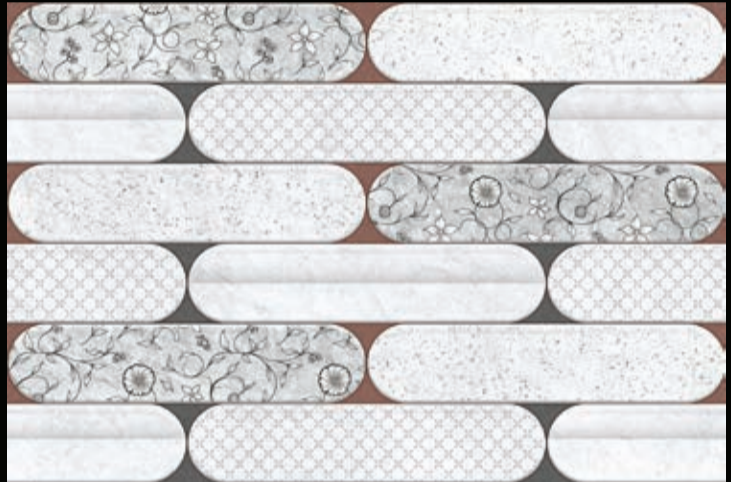

Specification

DIGITAL

WALL TILES

300X
450MM
Wall Tiles

GLOSSY
Finish

688-L

688-HL-1

688-D