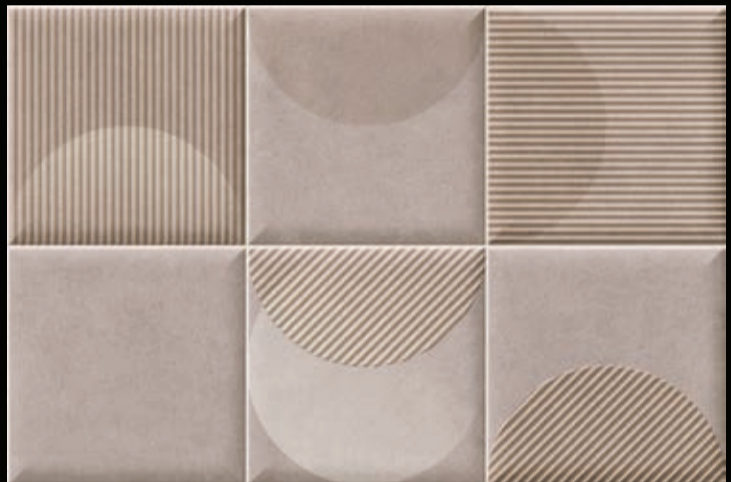

# DIGITAL

WALL TILES

300X  
450MM  
Wall Tiles

MATT  
Finish

3010-L

3010-HL

3010-D

3010-F  
(30X30 CM FLOOR)