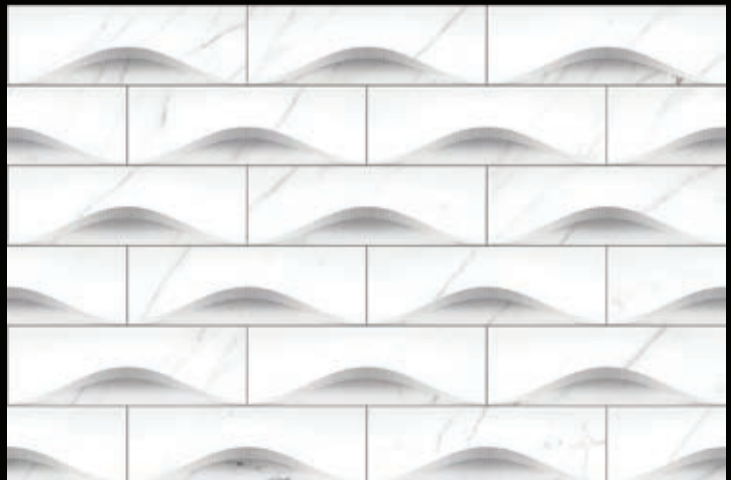

WALL TILES

300X
450MM
Wall Tiles

GLOSSY
Finish

NEW

1183-L

1183-KC-1

1183-KC-2

1183-L