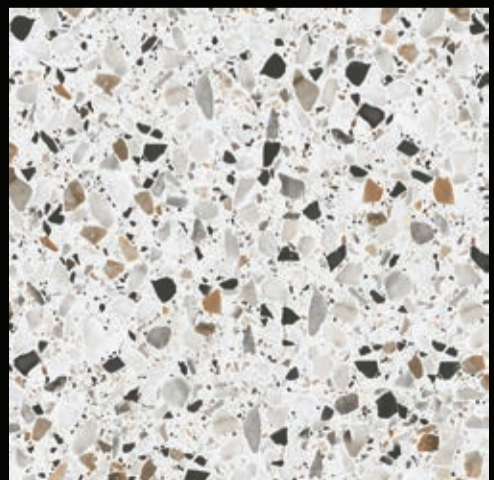

GLOSSY
Finish

283-L

283-HL

283-D

283-F

(30X30 CM FLOOR)

Specification

DIGITAL