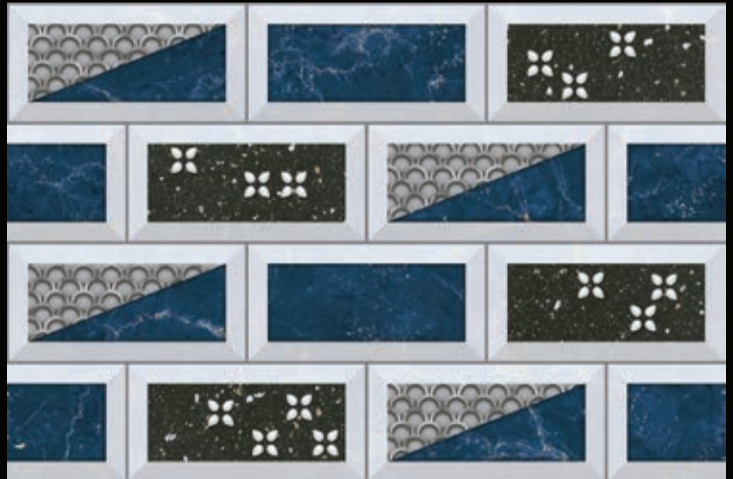

WALL TILES

300X
450MM
Wall Tiles

GLOSSY
Finish

179-L

179-HL-1

179-HL-2

179-D

Specification