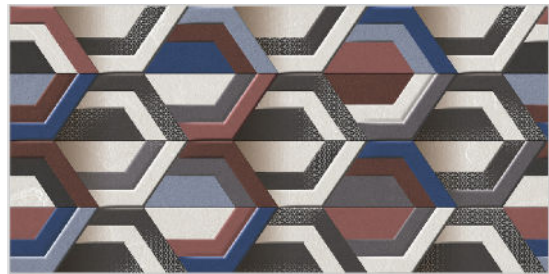

LOMPOC SKY DARK

Finish:Sugar

BACK

SUGAR

WALL TILES

300X
600MM

MALIBU BEIGE

MALIBU BEIGE HL-1