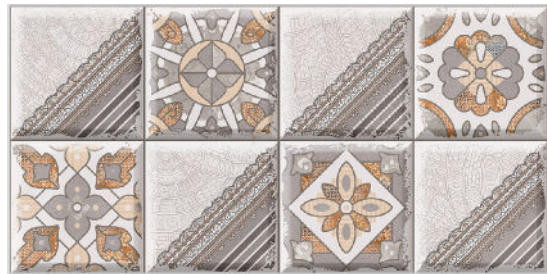

ROZIA BEIGE

ROZIA BEIGE HL-1

Finish:Sugar

SUGAR

WALL TILES

300X
600MM

SALINAS BEIGE

SALINAS BEIGE HL-1