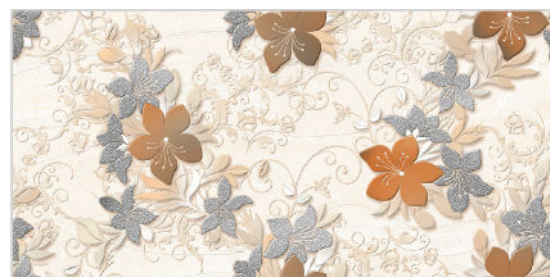

BACK

GLUE

WALL TILES

**300X
600MM**

GIJON CREMA-A

GIJON CREMA HL-1

GIJON CREMA HL-2

GIJON CREMA DARK-A