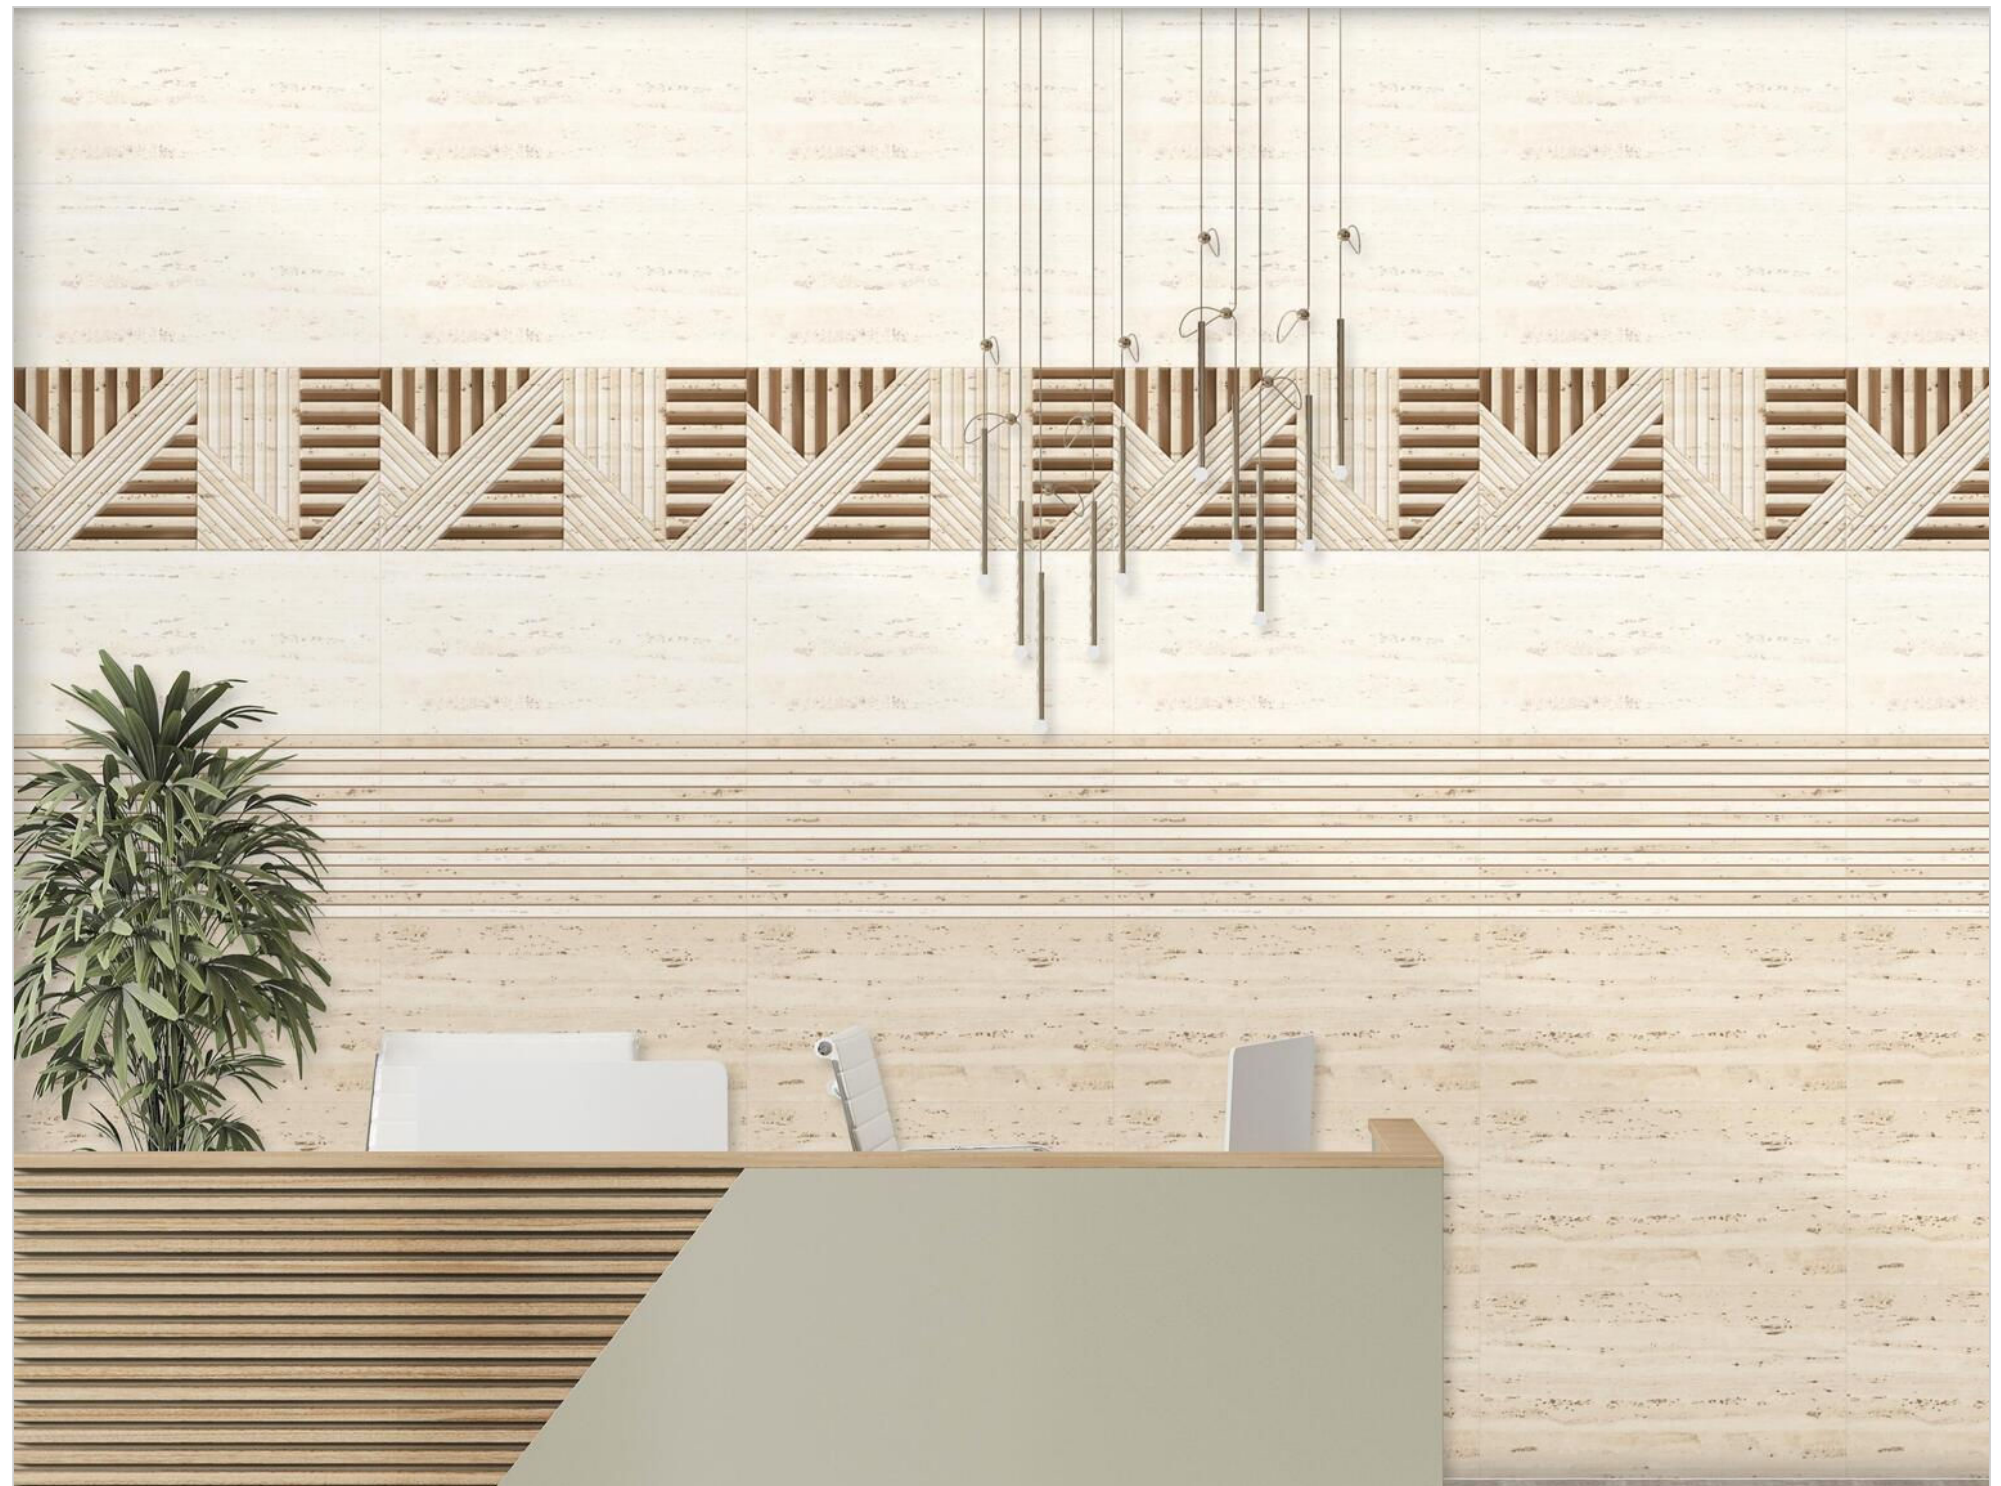

**300X
600MM**

VANO CREMA-A

VANO CREMA HL-1

VANO CREMA HL-2

VANO CREMA DARK-A

Finish:Matt

 Click to watch
hd photo

BACK