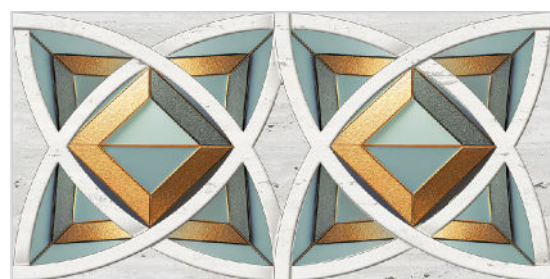

VANO GRIS HL-2