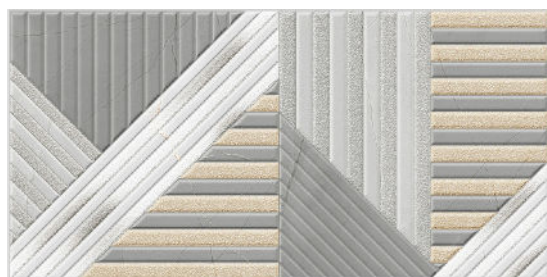

CODEX GRIS HL-2