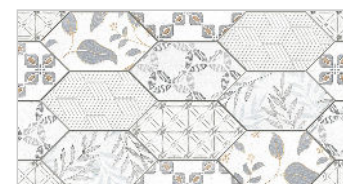

MONIX PINK HL-1

NEER BEIGE HL-1

NEER VERDE HL-1

NONTAL COFFEE HL-1

NOTRI BEIGE HL-1

OLINE BROWN HL-1

300x600MM DIGITAL WALL TILES

Tap To Explore