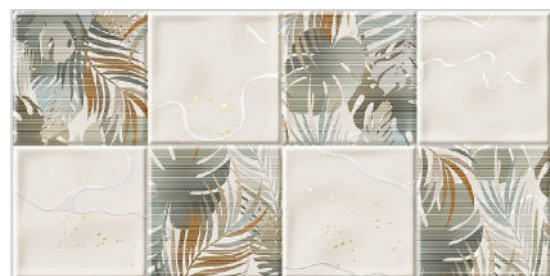

ARDIF BEIGE-A

ARDIF BEIGE HL-1

ARDIF BEIGE HL-2

ARDIF BEIGE-B

Finish:Matt

Click to watch
hd photo

BACK

BEVINO CREMA-A