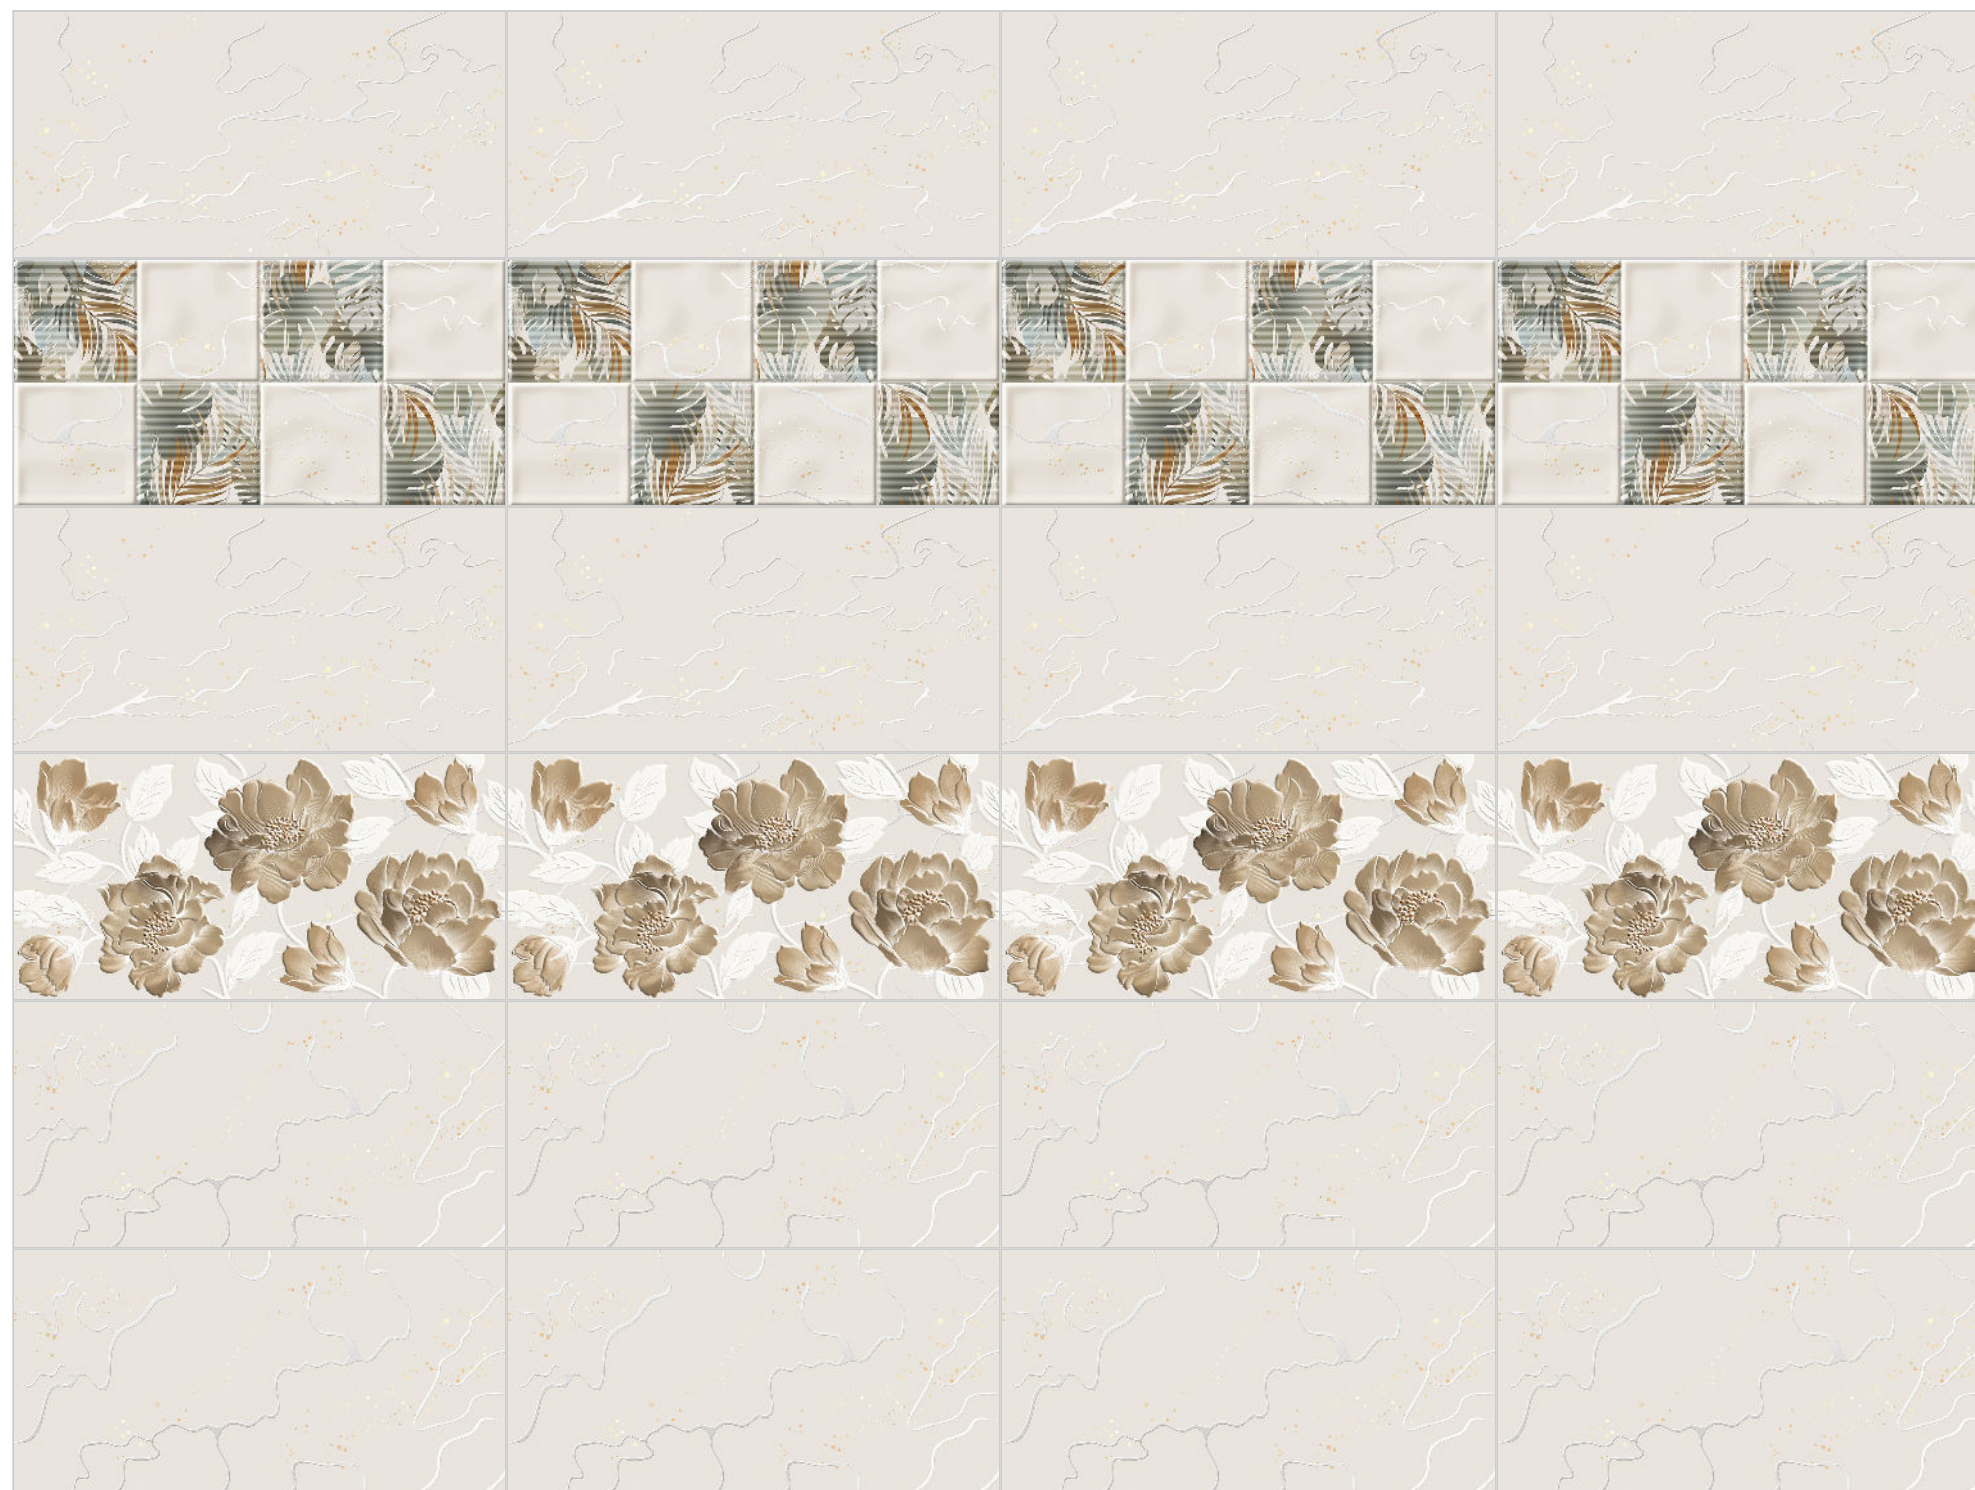

Finish: Matt

BACK