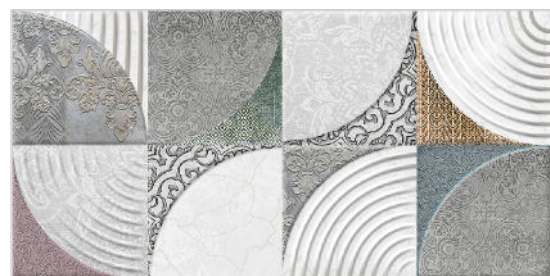

Finish:Matt

BACK

GLUE

WALL TILES

**300X
600MM**

ISHON GRIS-A

ISHON GRIS HL-1

ISHON GRIS HL-2