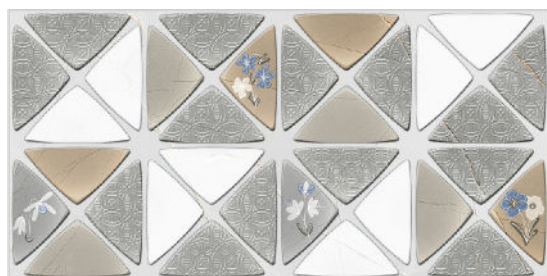

CODEX GRIS HL-1