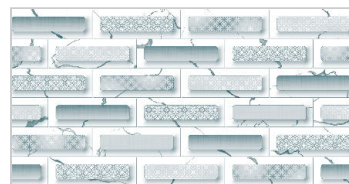

VOLETA GRIS HL-1

WETON GRIS HL-1

WINGS GRIS HL-1

WITHROW BLUE HL-1

WITHROW GRIS HL-1

ZASH GRIS HL-2

ZEROQO AQUA HL-1

ZEROQO BLACK HL-1