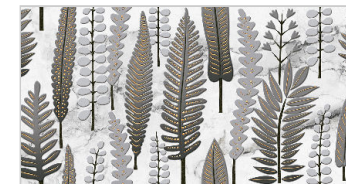

VOLETA GRIS HL-1

WETON GRIS HL-1

WINGS GRIS HL-1

WITHROW BLUE HL-1

WITHROW GRIS HL-1

ZASH GRIS HL-2

ZEROQO AQUA HL-1

ZEROQO BLACK HL-1