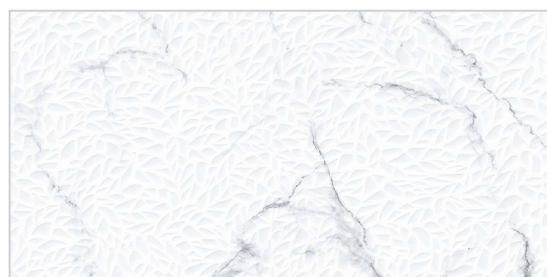

BACK

SATVARIO

WALL TILES

300X
600MM

VIRGO GRIS

VIRGO GRIS HL-1

VIRGO GRIS HL-2

VIRGO GRIS HL-3