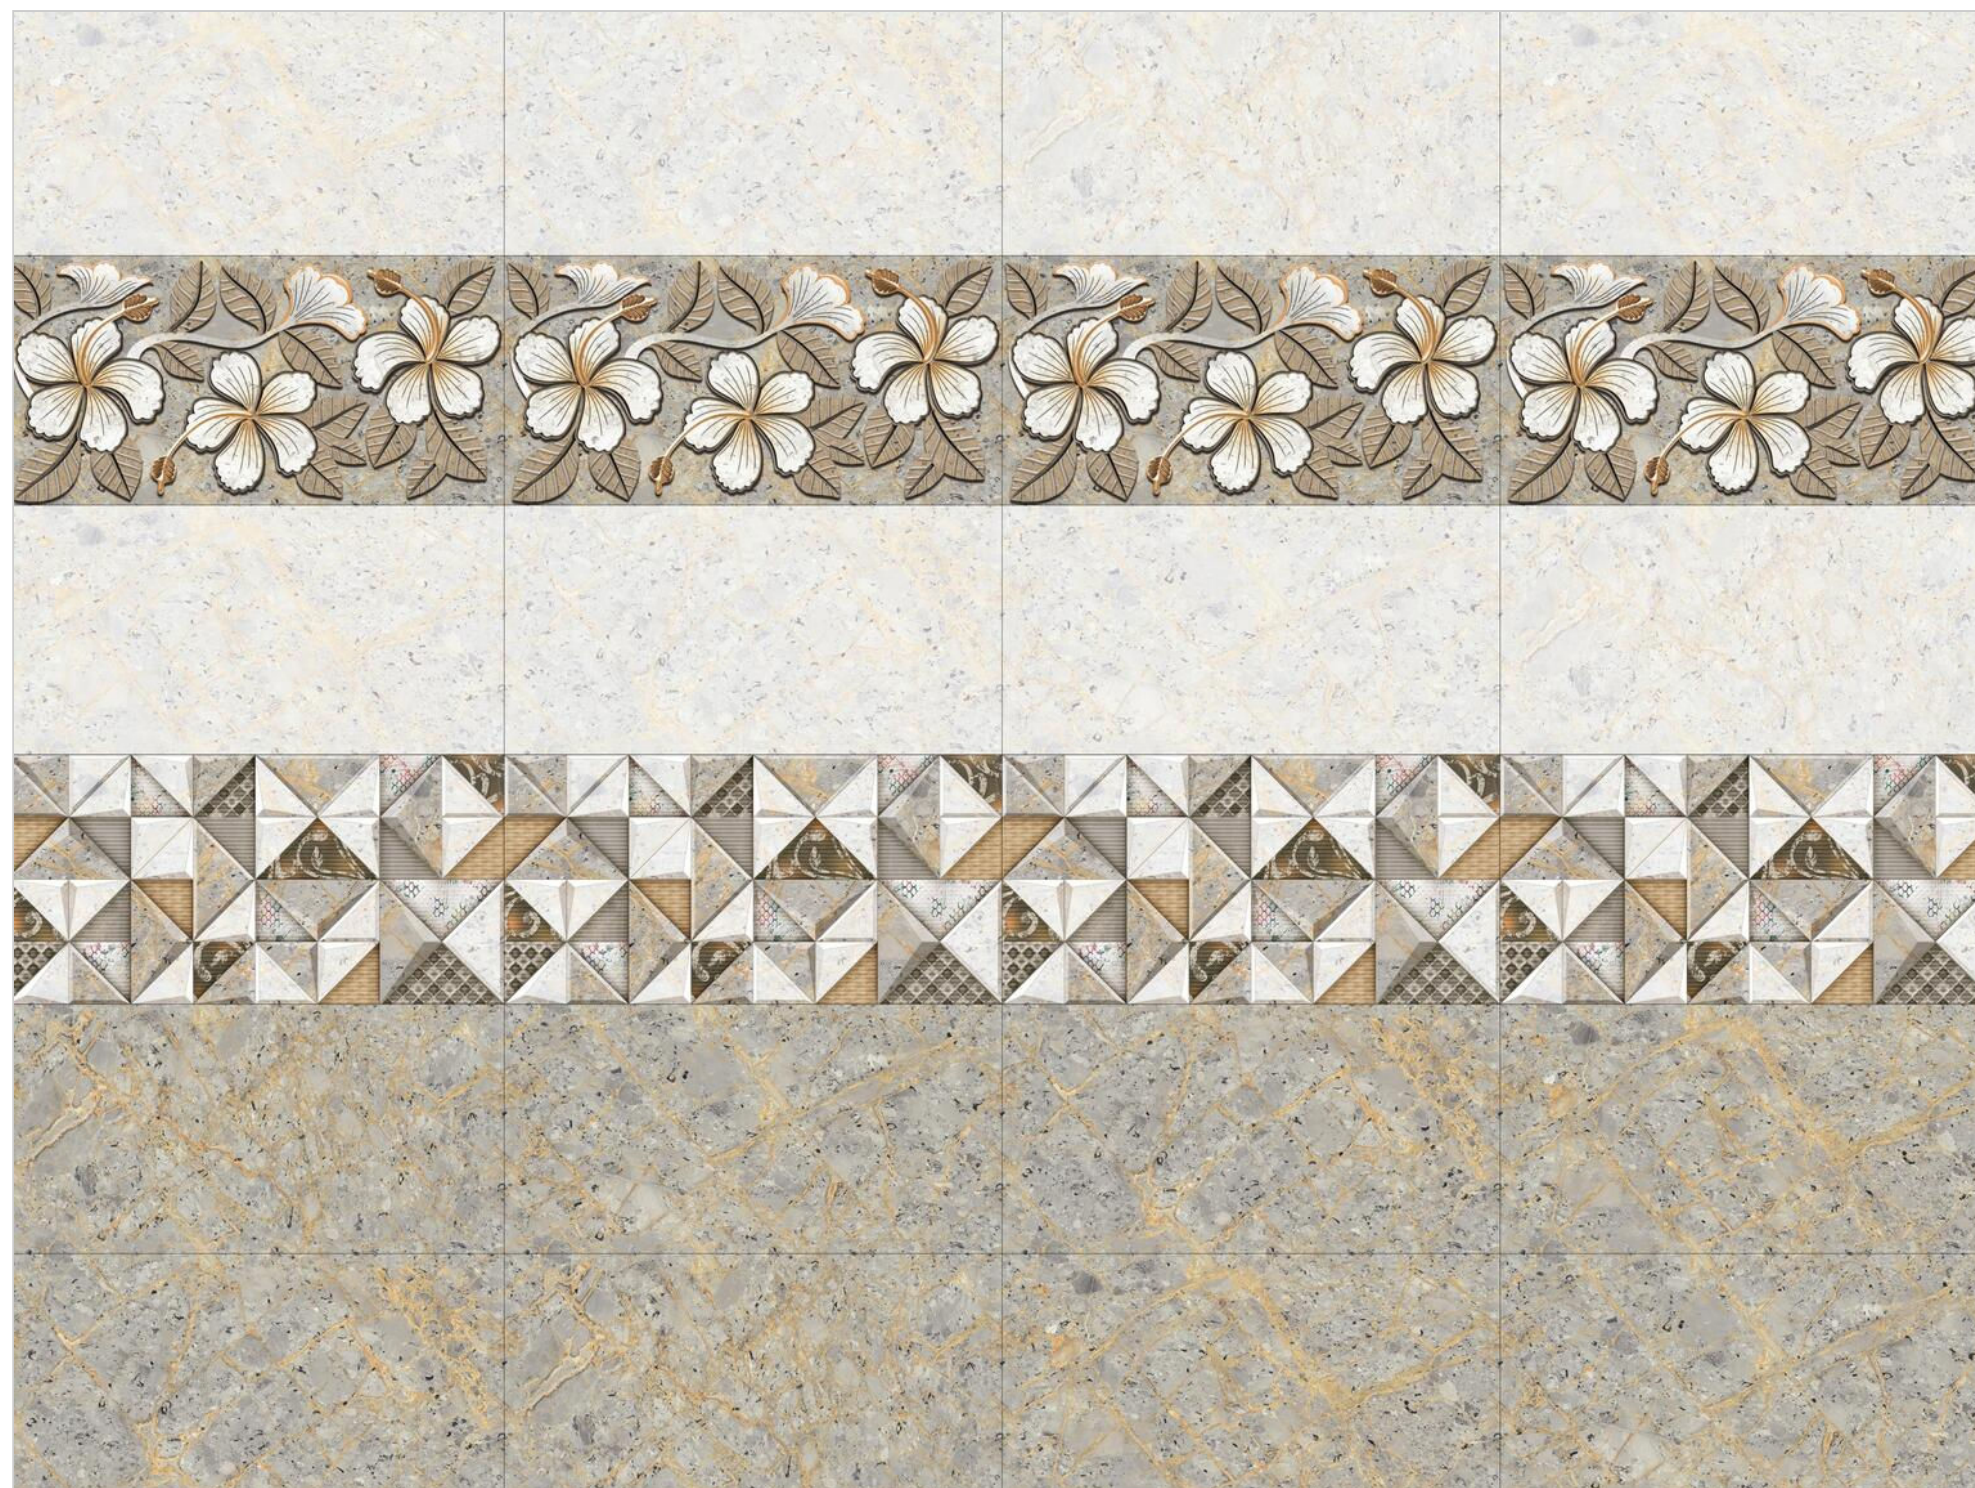

BACK

MARBLE SERIES

WALL TILES

300X
600MM

MARTIN BEIGE

MARTIN BEIGE HL-1

MARTIN BEIGE HL-2

MARTIN BEIGE DARK