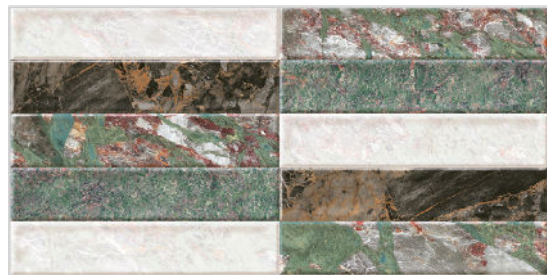

LINIA GREEN HL-1