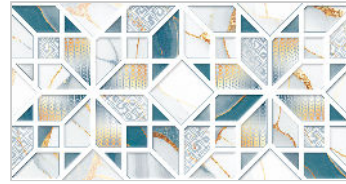

RIGORUZ GOLDEN HL-2

RITOS BEIGE HL-1

300x600MM DIGITAL WALL TILES

Tap To Explore

INDEX

RIVET GRIS HL-1

RIVKO AQUA HL-1

ROLCE BLACK HL-1