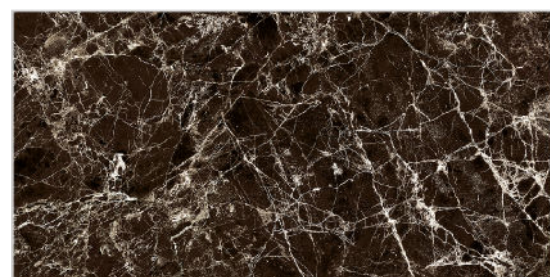

MARBLE SERIES

WALL TILES

300X
600MM

TWIS CREMA

TWIS CREMA HL-1

TWIS CREMA HL-2

TWIS CREMA DARK

Finish:Glossy