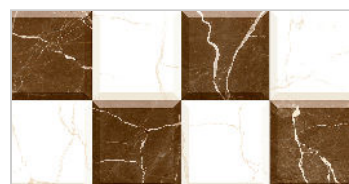

VENUS COFFEE HL-1