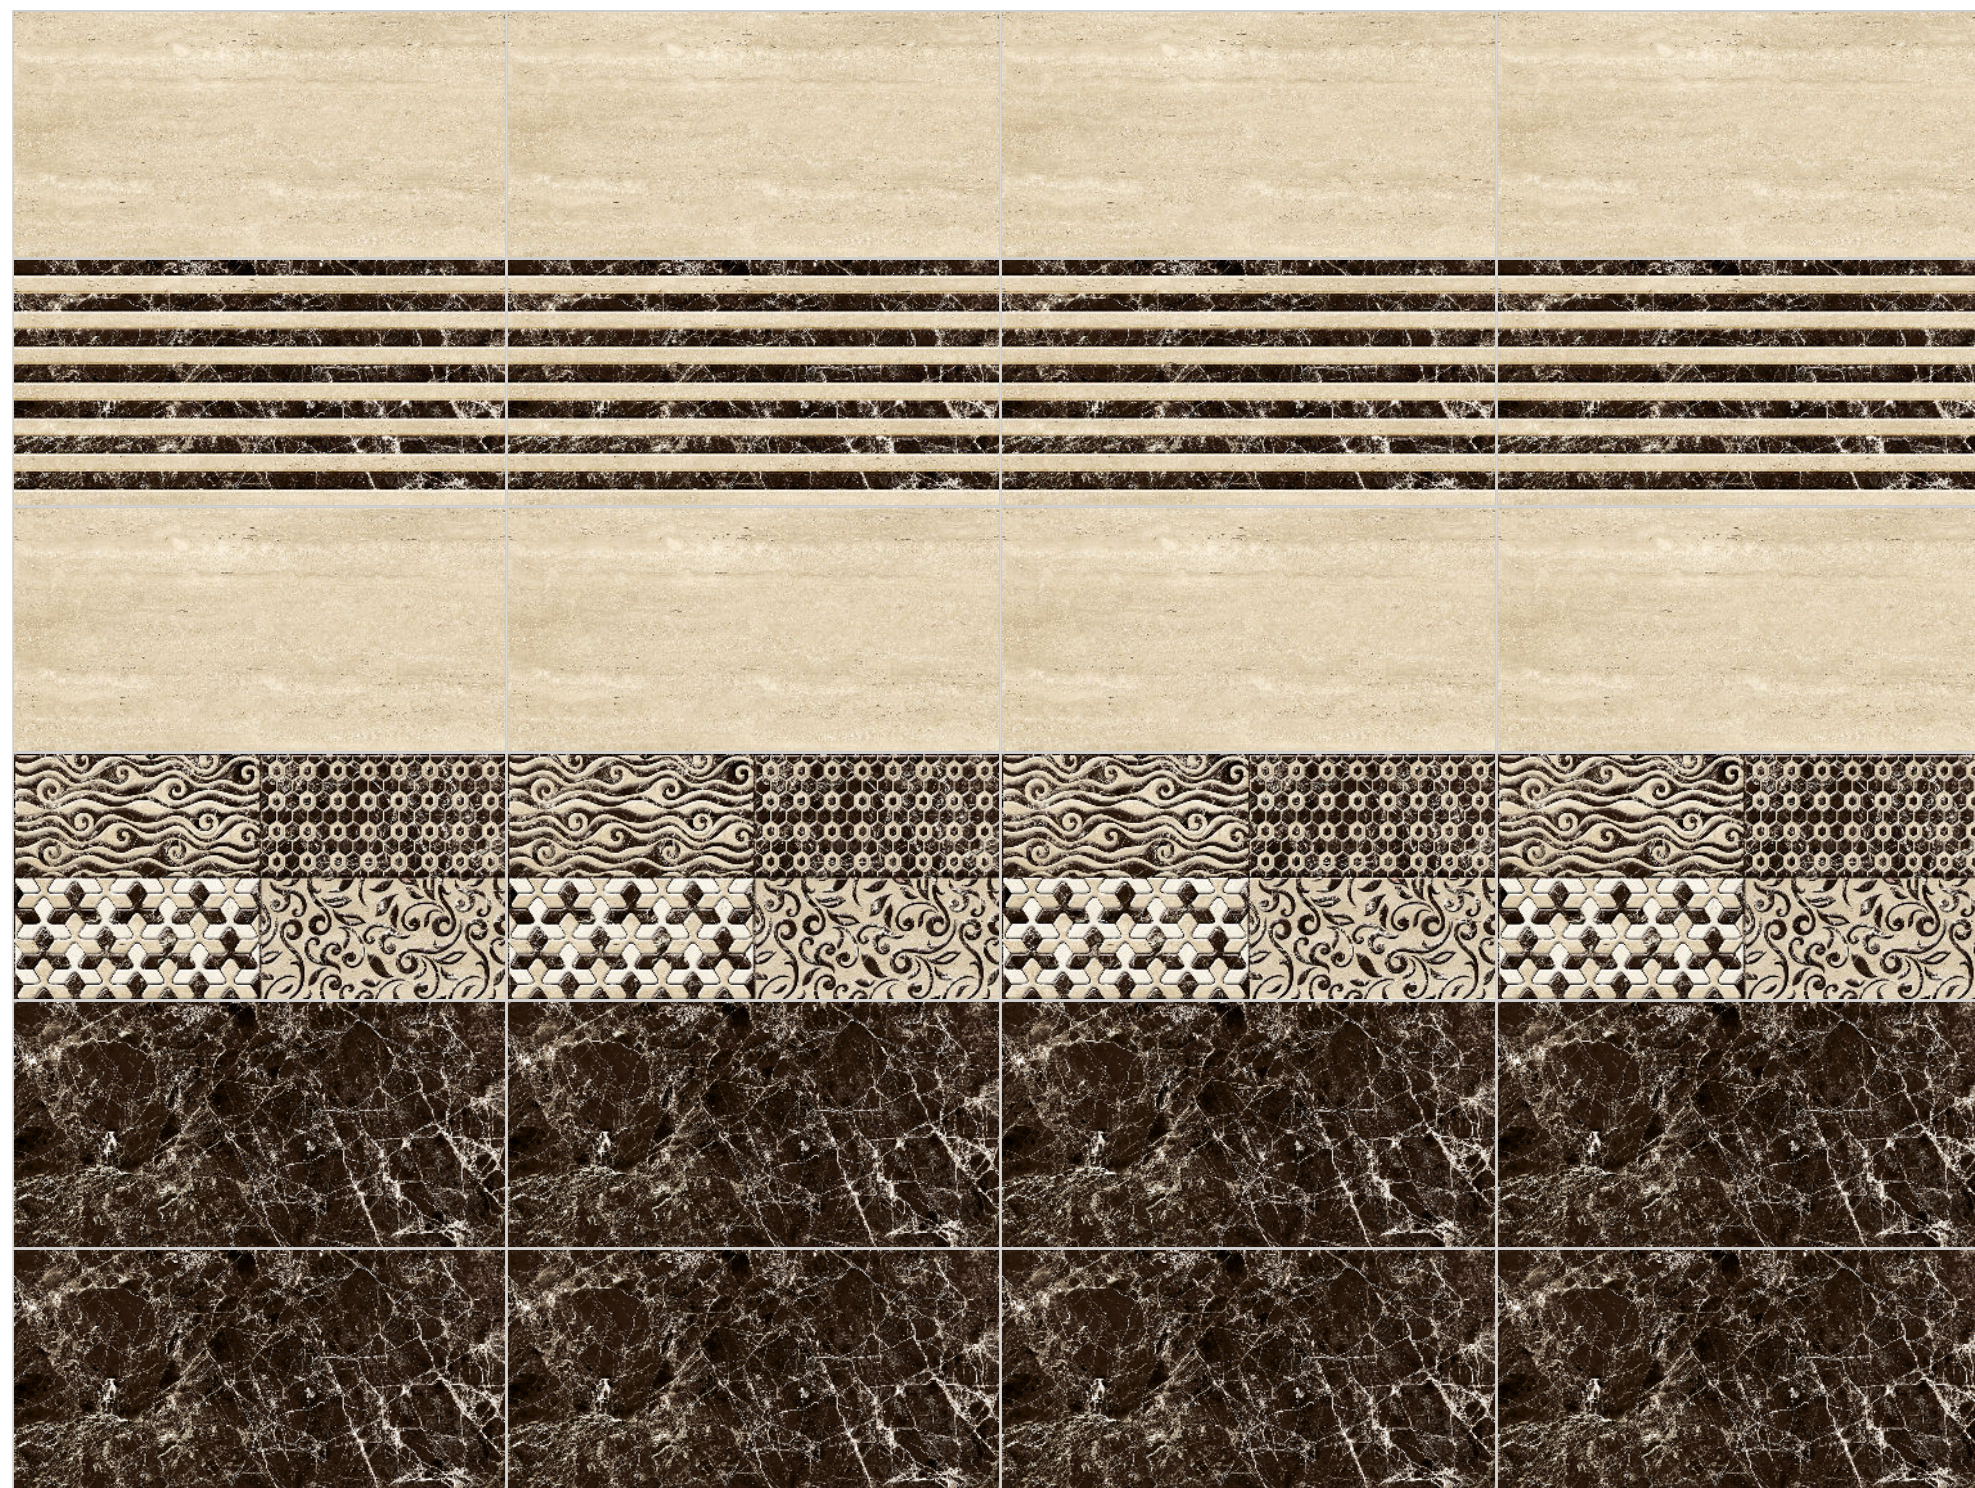

MARBLE SERIES

WALL TILES

300X
600MM

TWIS CREMA

TWIS CREMA HL-1

TWIS CREMA HL-2

TWIS CREMA DARK

Finish:Glossy