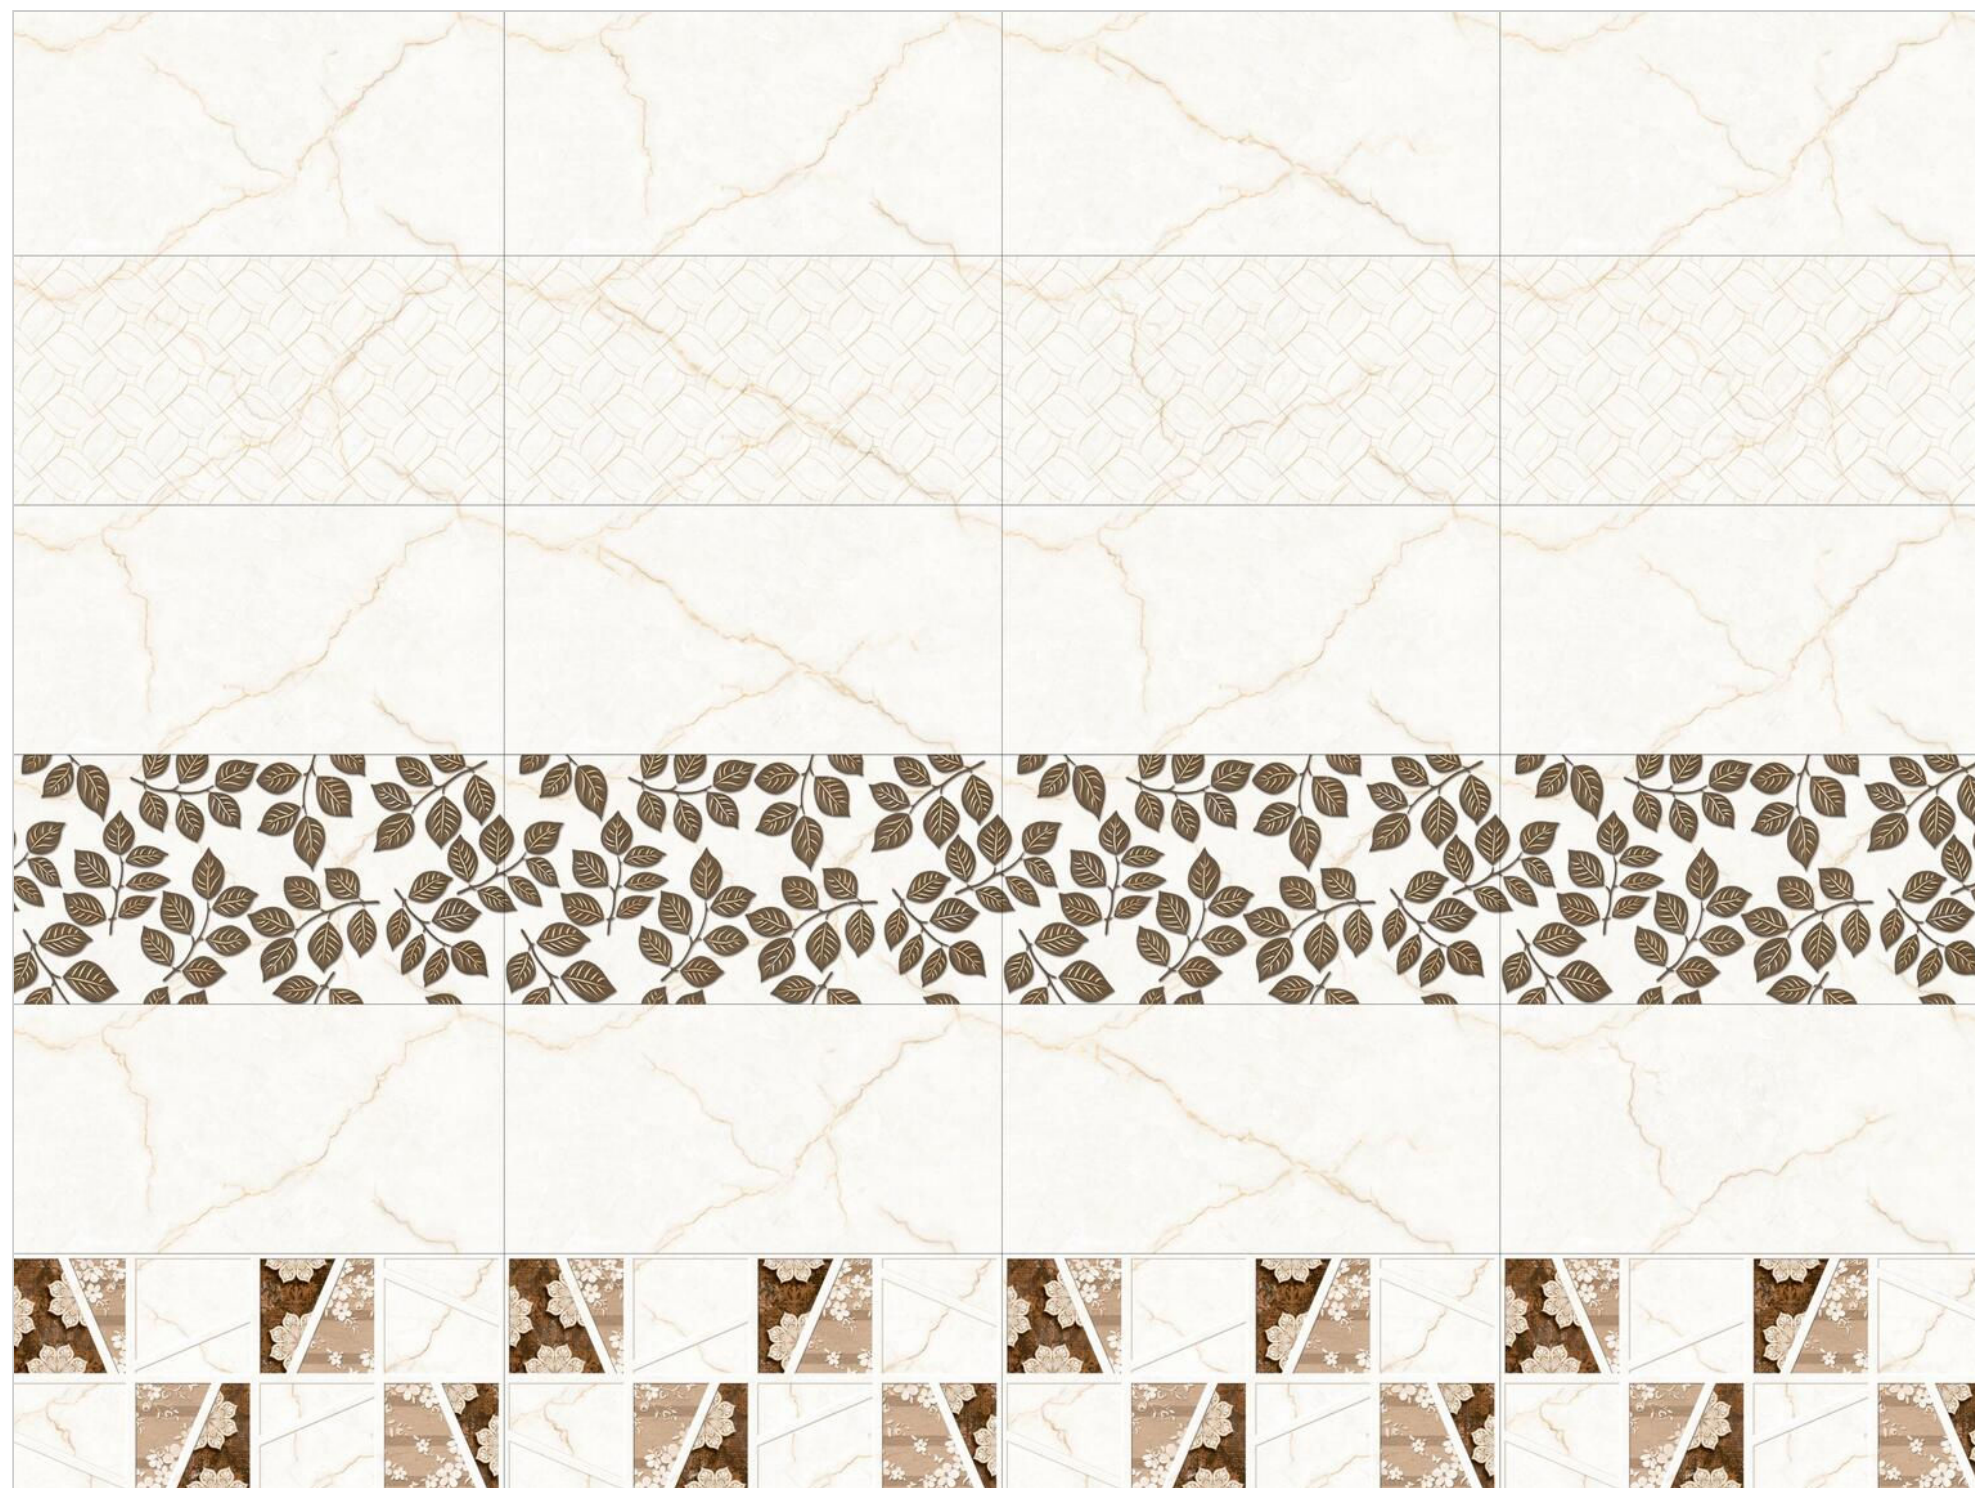

300X
600MM

JOWET CREMA

JOWET CREMA HL-1

JOWET CREMA HL-2

JOWET CREMA HL-3

Finish:Glossy

 Click to watch
hd photo

BACK