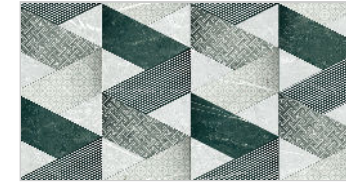

RUTED GREEN HL-1