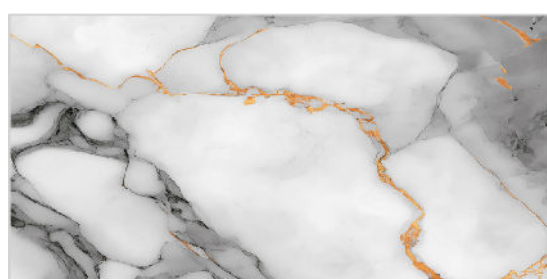

BACK

MARBLE SERIES

WALL TILES

300X
600MM

VARIKA GRIS

VARIKA GRIS HL-1

VARIKA GRIS HL-2

VARIKA GRIS DARK