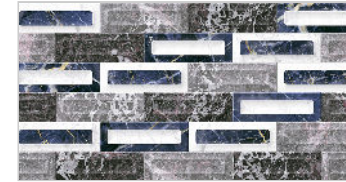

LUNAR PINK HL-1A