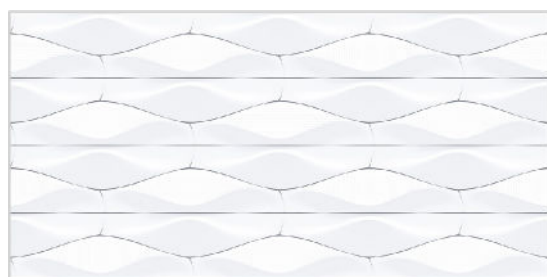

KITCHEN

WALL TILES

300X
600MM

SAIRA GRIS