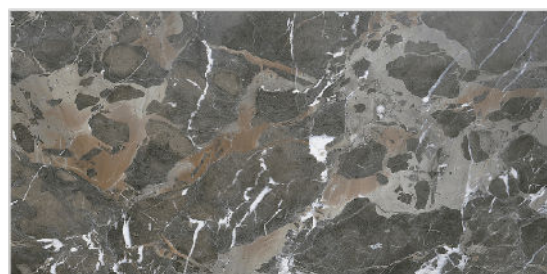

# BLACK & WHITE

WALL TILES

300X  
600MM

VELANCIA BLACK

VELANCIA BLACK HL-2

VELANCIA BLACK DARK

Finish:Glossy

Click to watch  
hd photo