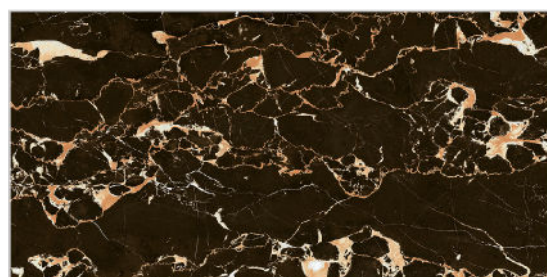

# BLACK & WHITE

WALL TILES

300X  
600MM

**BOSKO BLACK**

**BOSKO BLACK HL-2**

**BOSKO BLACK HL-1**

**BOSKO BLACK DARK**

**Finish:**Glossy