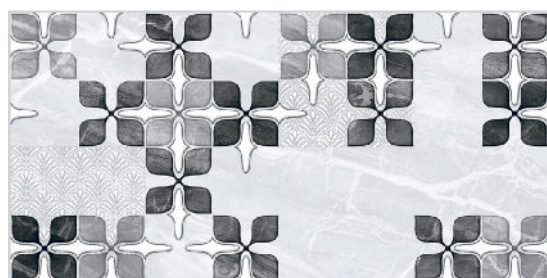

# BLACK & WHITE

WALL TILES

300X  
600MM

**FERKO BLACK**

**FERKO BLACK HL-1**

**FERKO BLACK HL-2 (RANDOM)**

**FERKO BLACK DARK**

**Finish:**Glossy