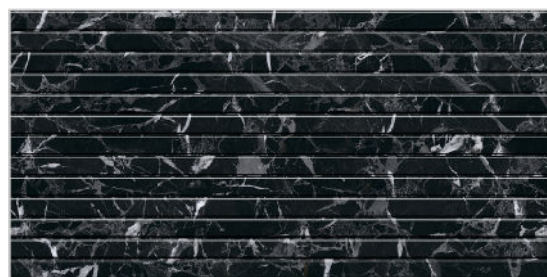

# BLACK & WHITE

WALL TILES

300X  
600MM

DAZER BLACK

DAZER BLACK HL-1

DAZER BLACK HL-2

DAZER BLACK DARK

Finish:Glossy