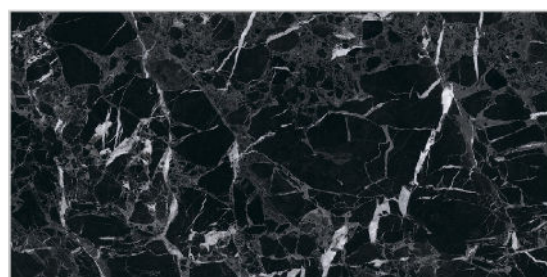

# BLACK & WHITE

WALL TILES

300X  
600MM

DAZER BLACK

DAZER BLACK HL-1

DAZER BLACK HL-2

DAZER BLACK DARK

Finish:Glossy