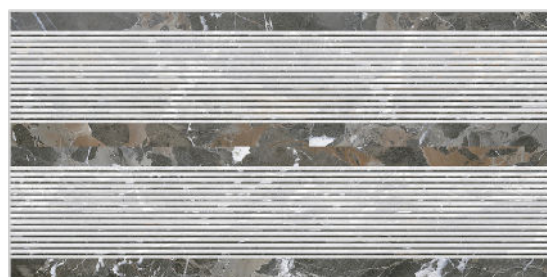

# BLACK & WHITE

WALL TILES

300X  
600MM

VELANCIA BLACK

VELANCIA BLACK HL-2

VELANCIA BLACK DARK

Finish:Glossy

Click to watch  
hd photo