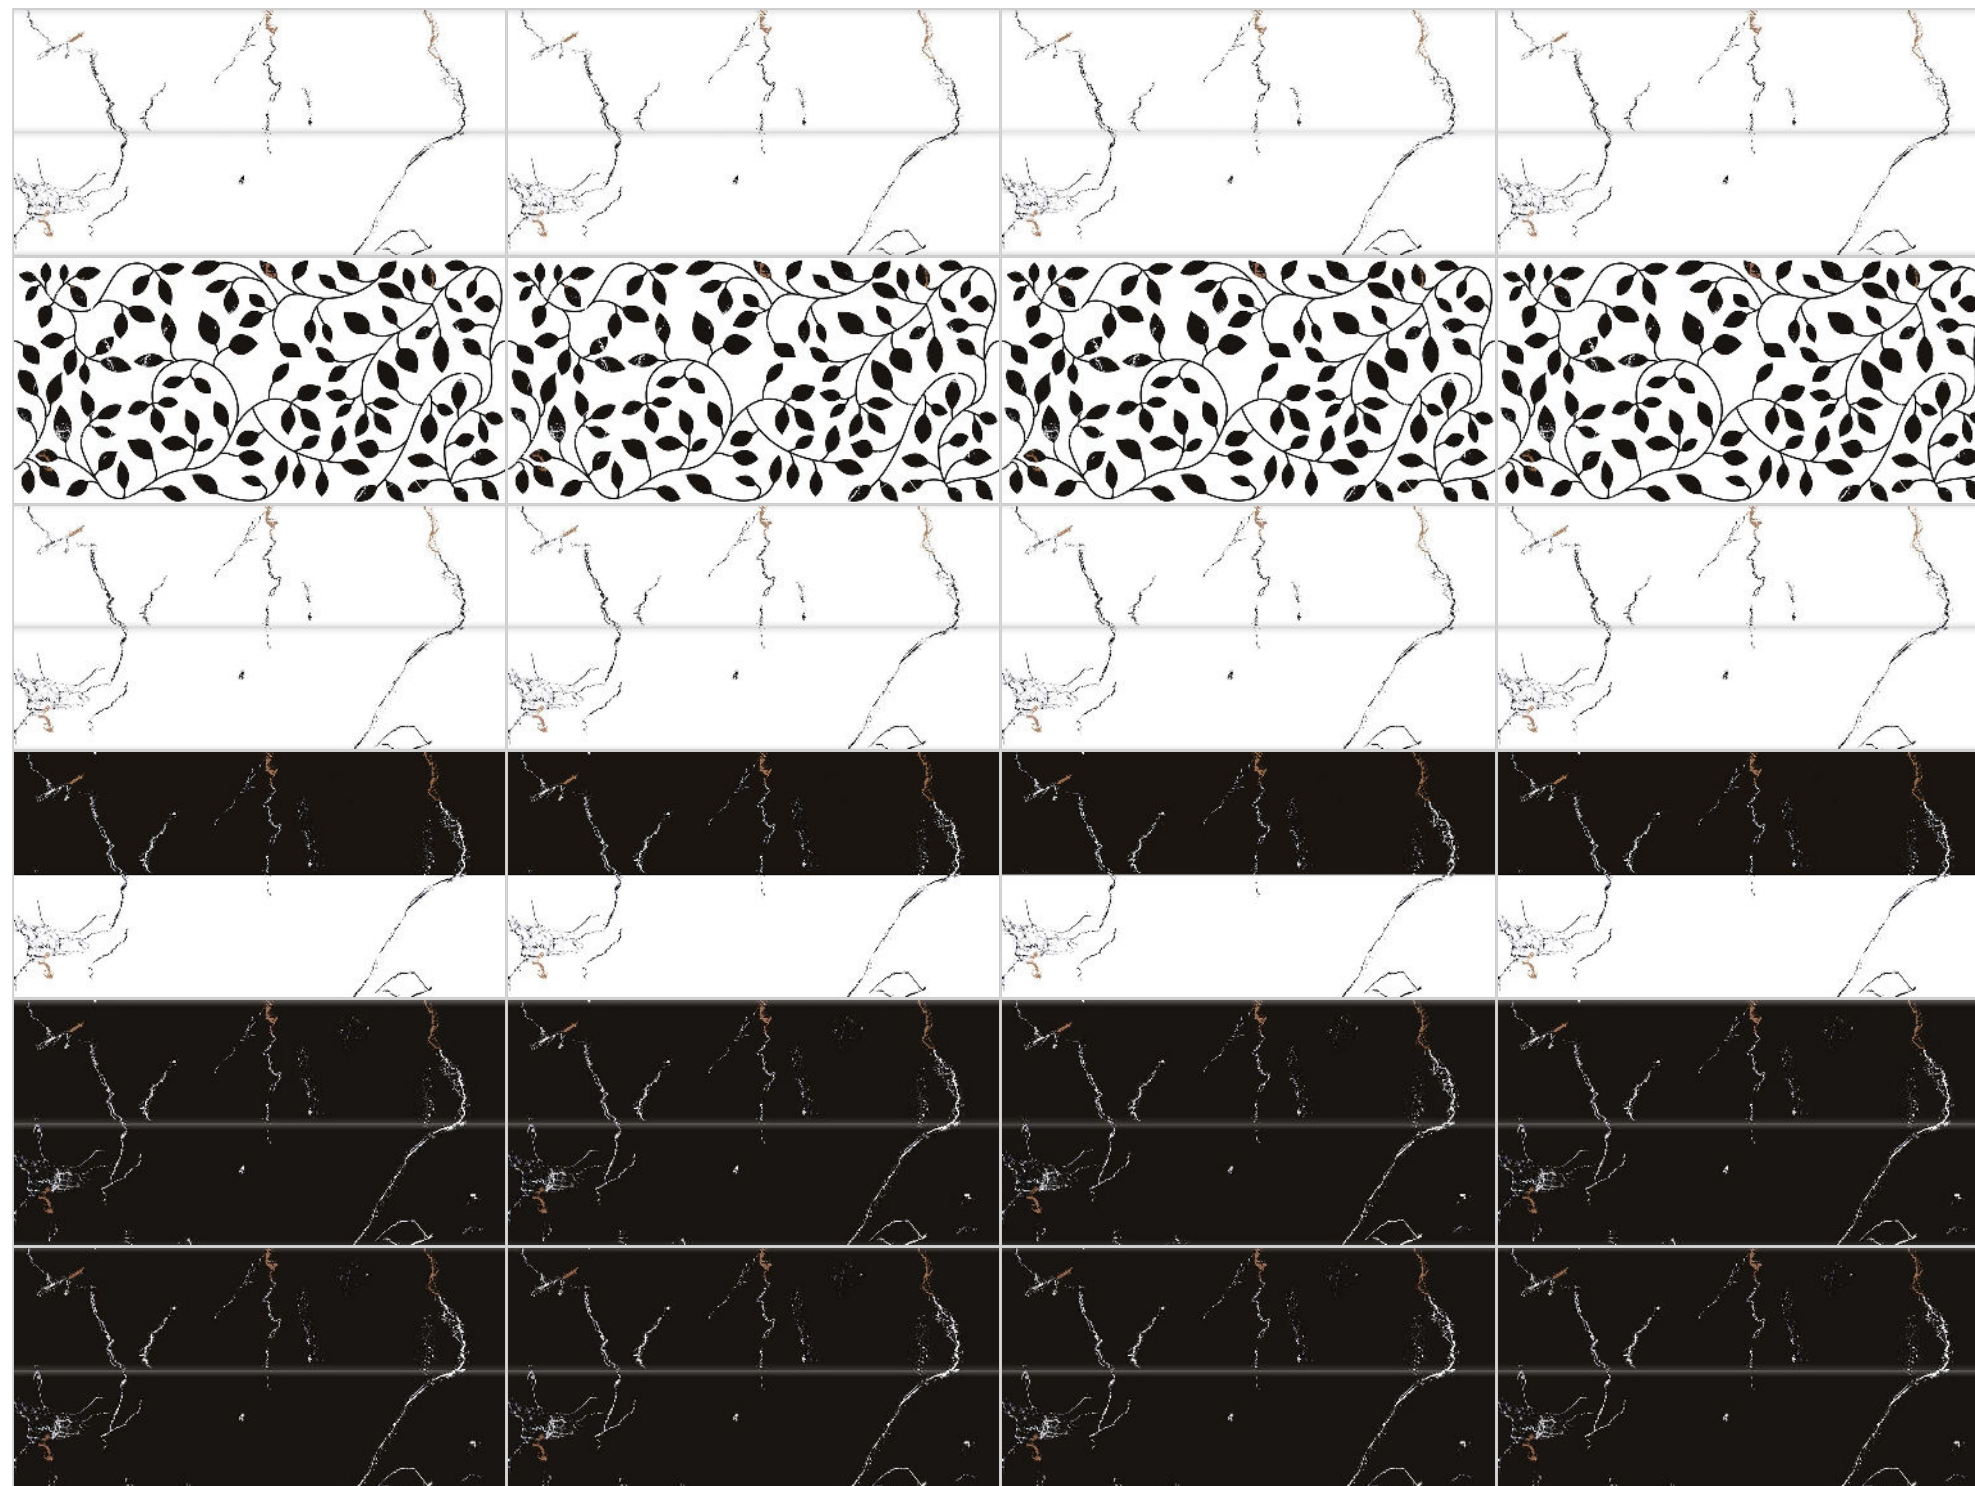

# BLACK & WHITE

WALL TILES

300X  
600MM

**CHEBBI BIANCO**

**CHEBBI BIANCO HL-1**

**CHEBBI BIANCO HL-2**

**CHEBBI BLACK**

**Finish:**Glossy