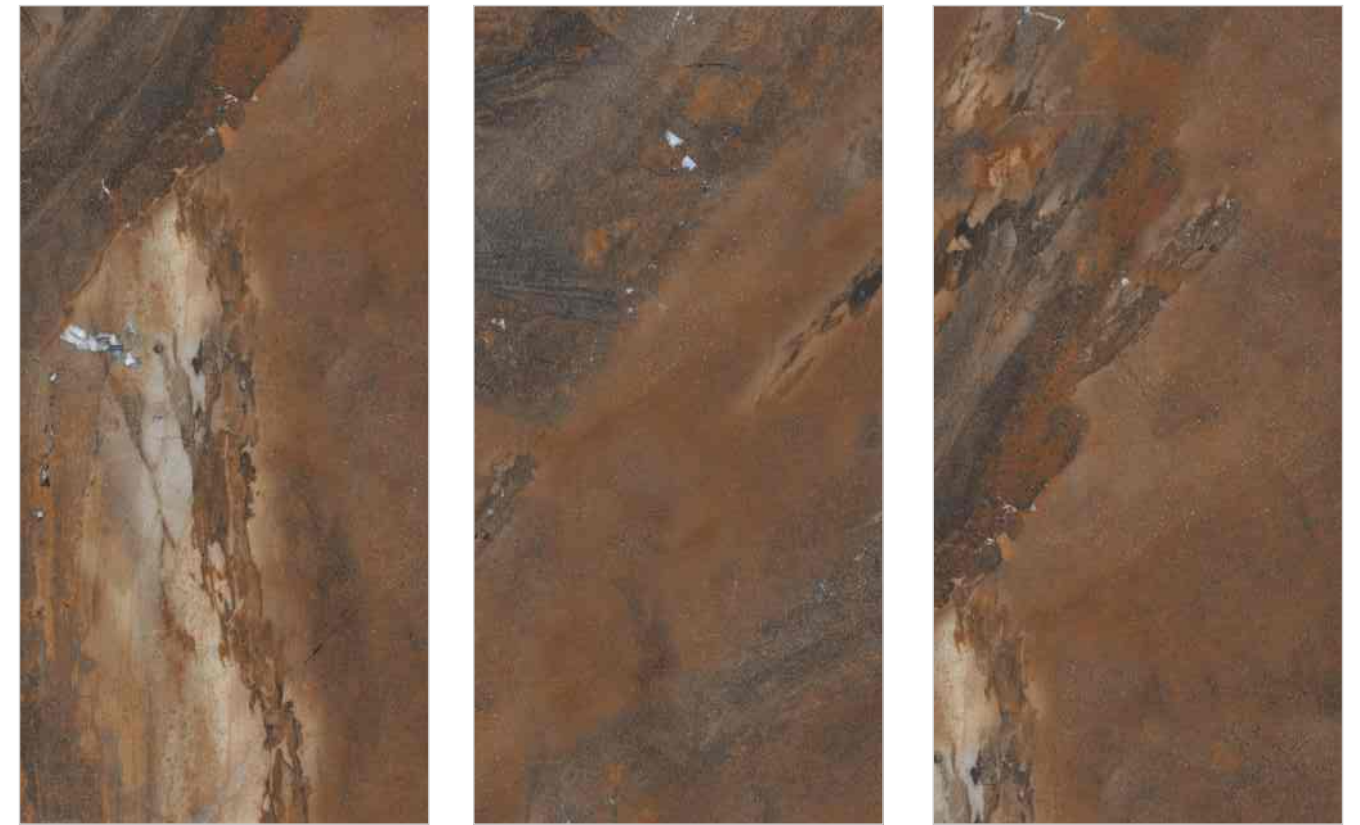

**INFORMATION**

DIMENSION :  
600X1200MM  
60X120CM

SURFACE : MATT

FLURY BROWN

**TERALLINO MARMOR 20**  
COLLECTION **24**

**LAQUARIS BRONZE**

Random : 04

**INFORMATION**