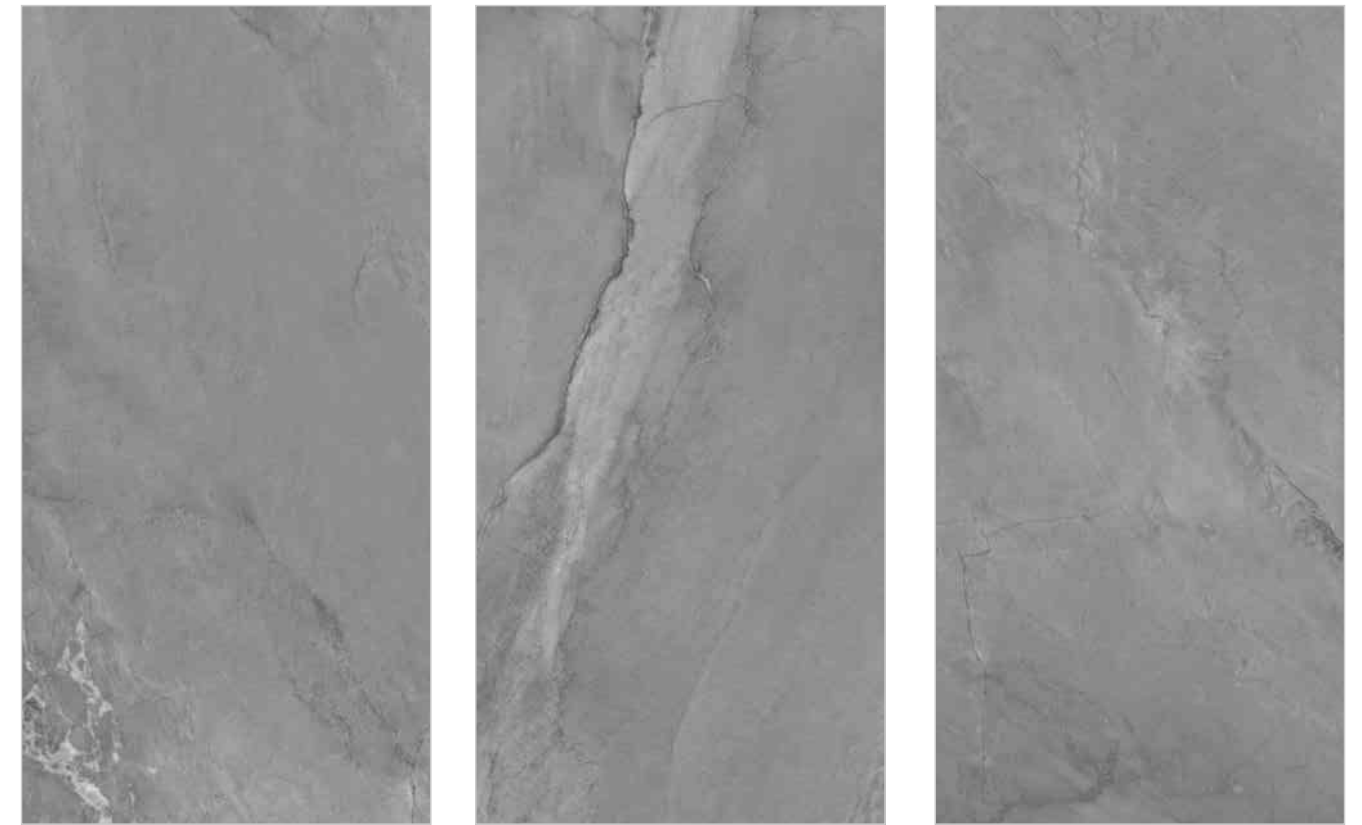

**INFORMATION**

DIMENSION :  
600X1200MM  
60X120CM

SURFACE : MATT

ALCAZAR WHITE

**TERALLINO MARMOR 20**  
COLLECTION **24**

**ANTALYA GREY**

Random : 06

**INFORMATION**