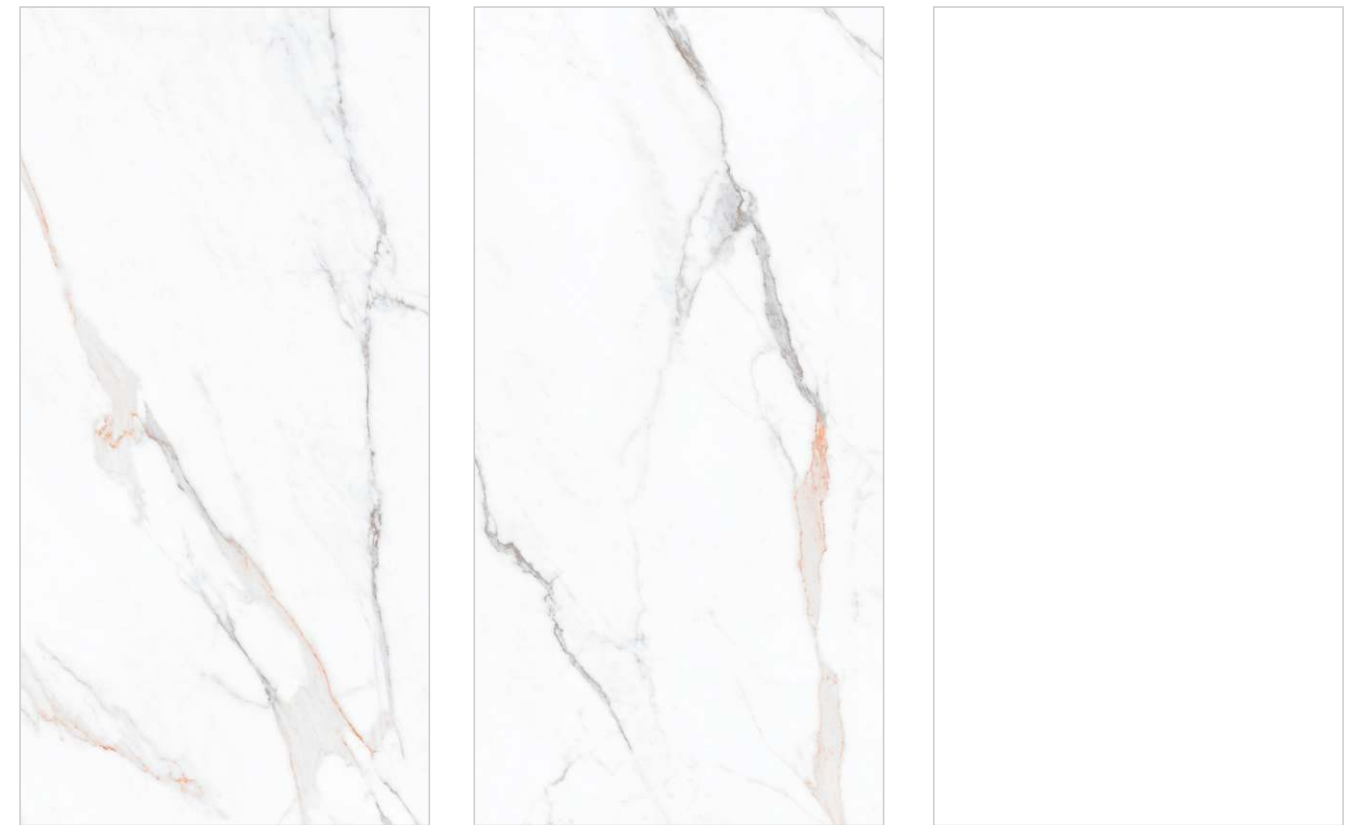

PREVIEW || MARMO WHITE

INFORMATION

DIMENSION :
600X1200MM
60X120CM

SURFACE :
PANTONE

MARMO WHITE

MESTO WHITE

Random : 04

PREVIEW || MESTO WHITE