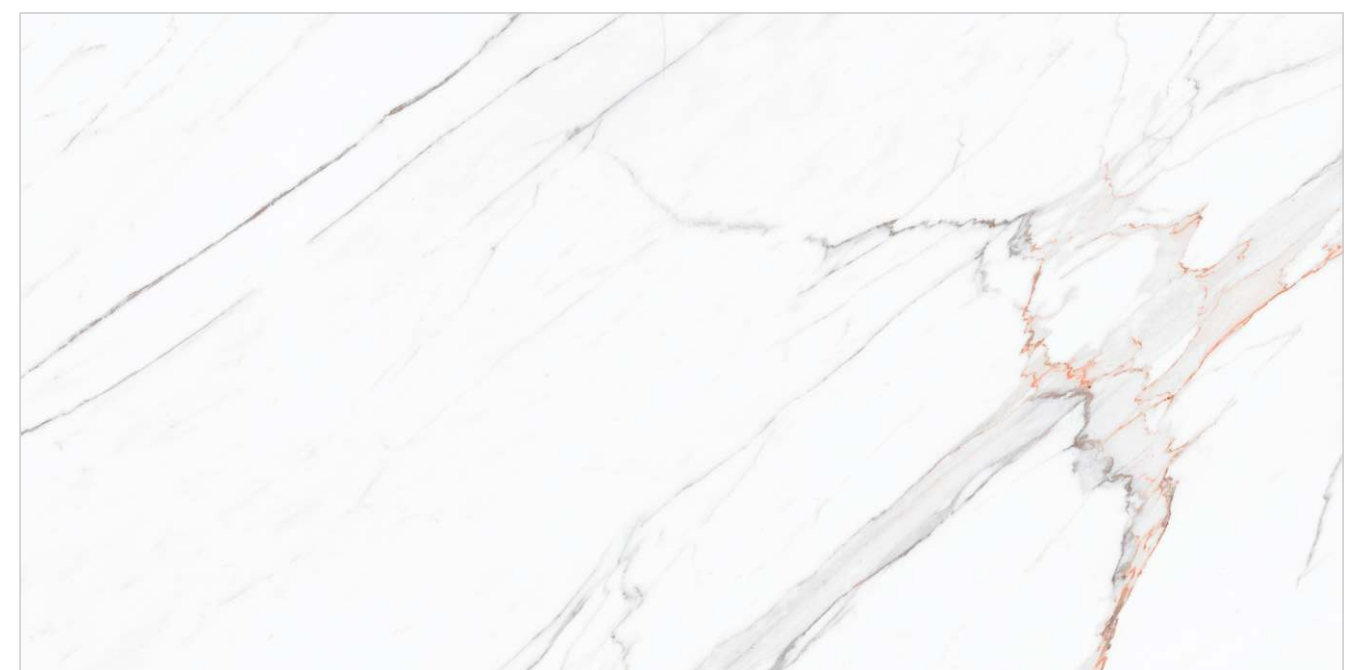

PREVIEW || MARMO WHITE

INFORMATION

DIMENSION :
600X1200MM
60X120CM

SURFACE :
PANTONE

MARMO WHITE

MESTO WHITE

Random : 04

PREVIEW || MESTO WHITE