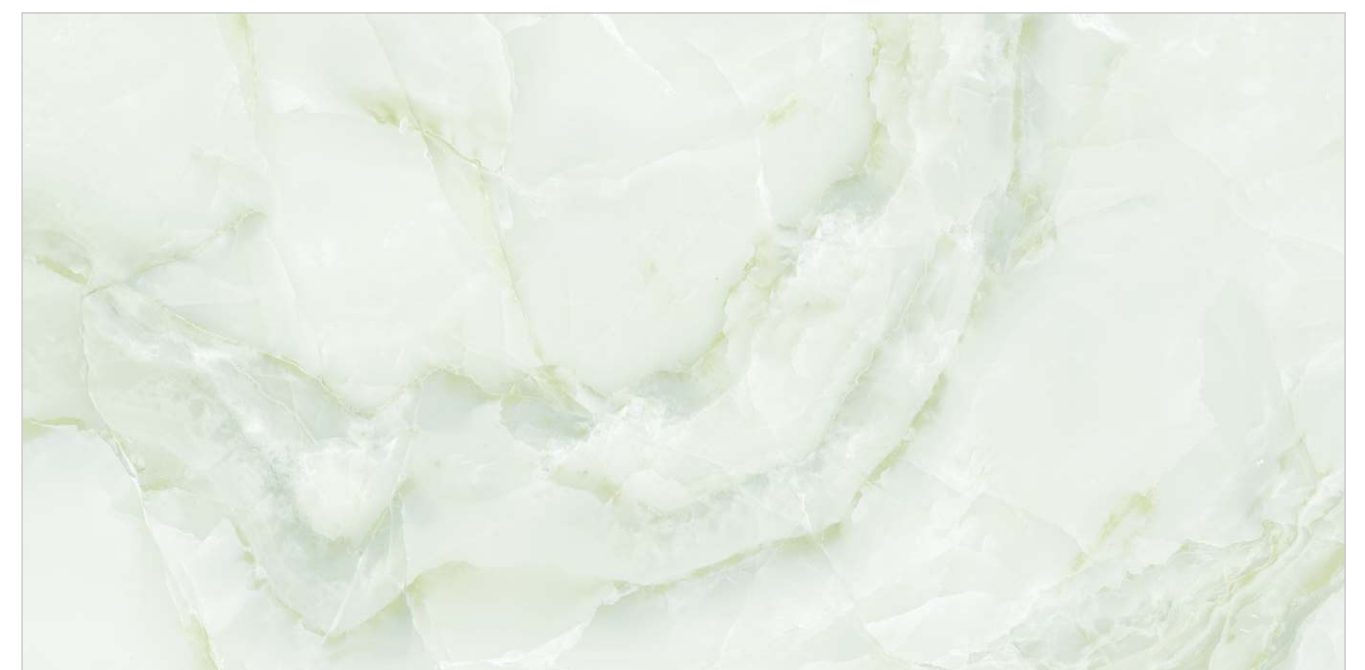

PREVIEW || ONYX OLIVE PINK

INFORMATION

DIMENSION :
600X1200MM
60X120CM

SURFACE :
PANTONE

ONYX OLIVE PINK

ONYX ORO MINT

Random : 04

PREVIEW || ONYX ORO MINT