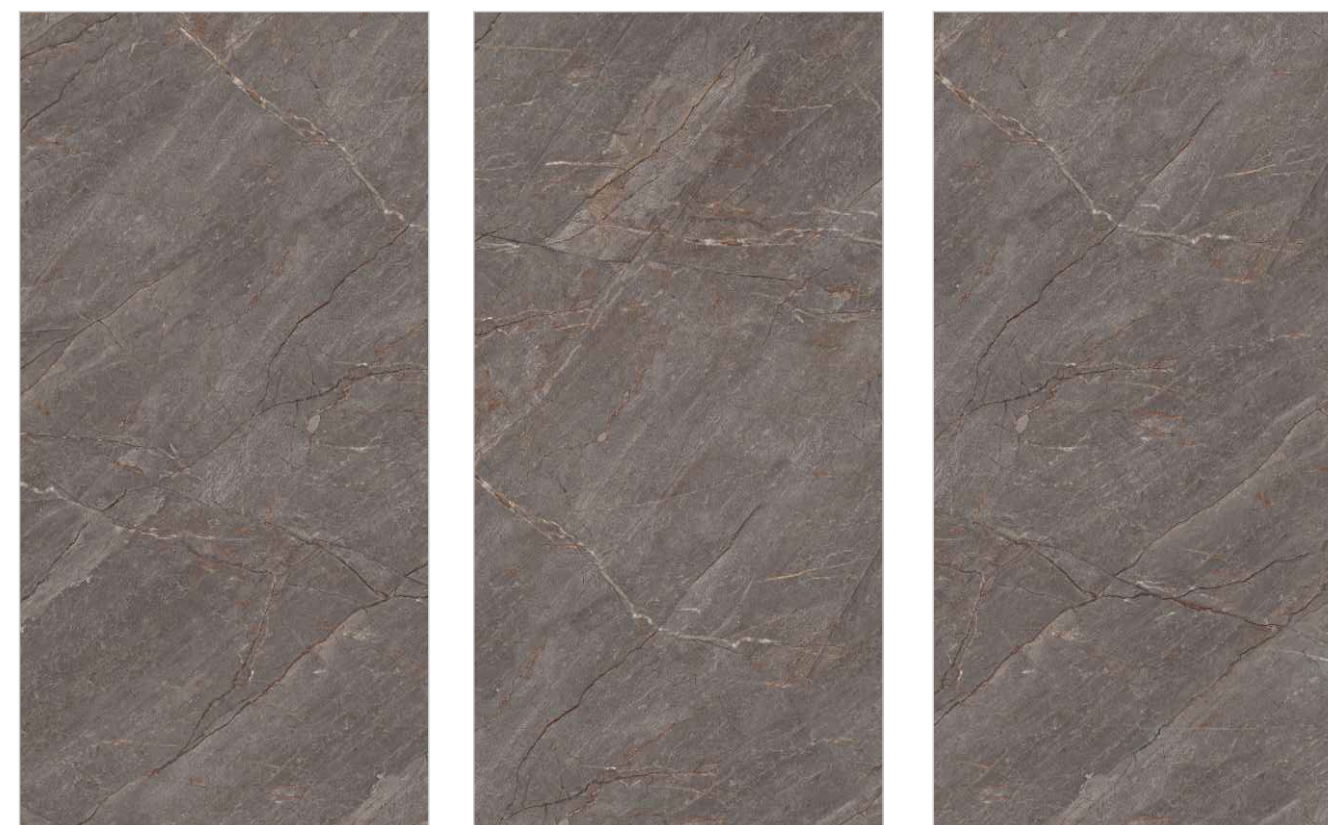

INFORMATION

DIMENSION :
600X1200MM
60X120CM

SURFACE : IRIS

IRIS 1046 AQUA

IRIS 1046 CHOCO

Random : 03

PREVIEW || IRIS 1046 CHOCO

INFORMATION