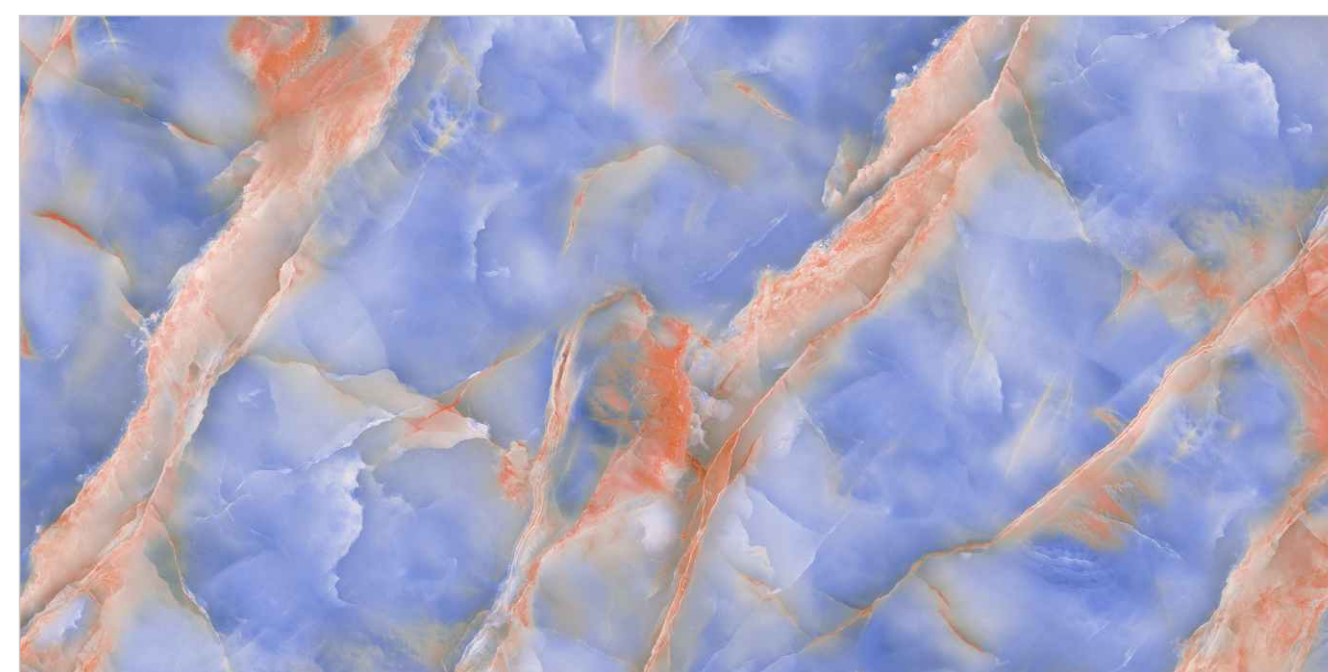

PREVIEW || IRIS 1037 AQUA

INFORMATION

DIMENSION :
600X1200MM
60X120CM

SURFACE : IRIS

IRIS 1037 AQUA

IRIS 1037 RED

Random : 03

PREVIEW || IRIS 1037 RED