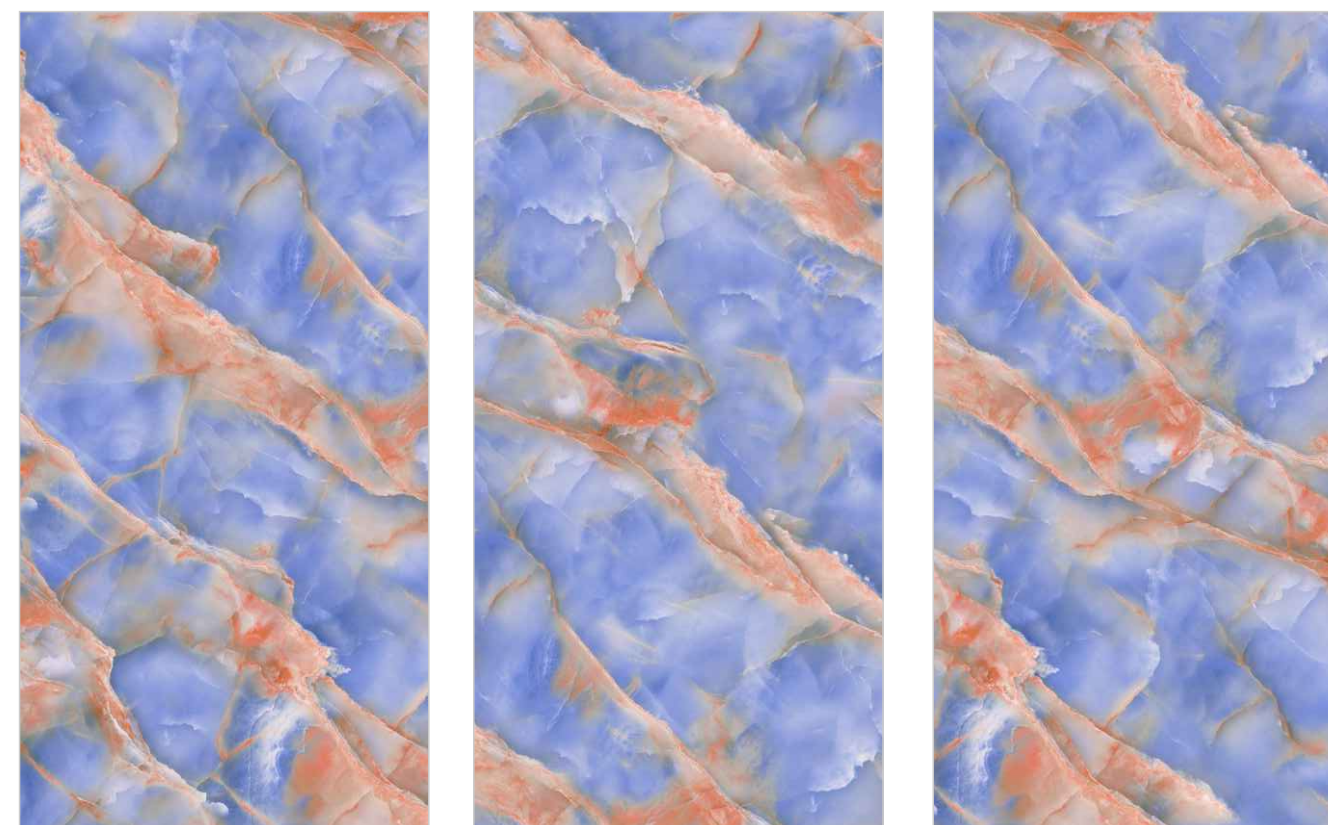

PREVIEW || IRIS 1037 AQUA

INFORMATION

DIMENSION :
600X1200MM
60X120CM

SURFACE : IRIS

IRIS 1037 AQUA

IRIS 1037 RED

Random : 03

PREVIEW || IRIS 1037 RED