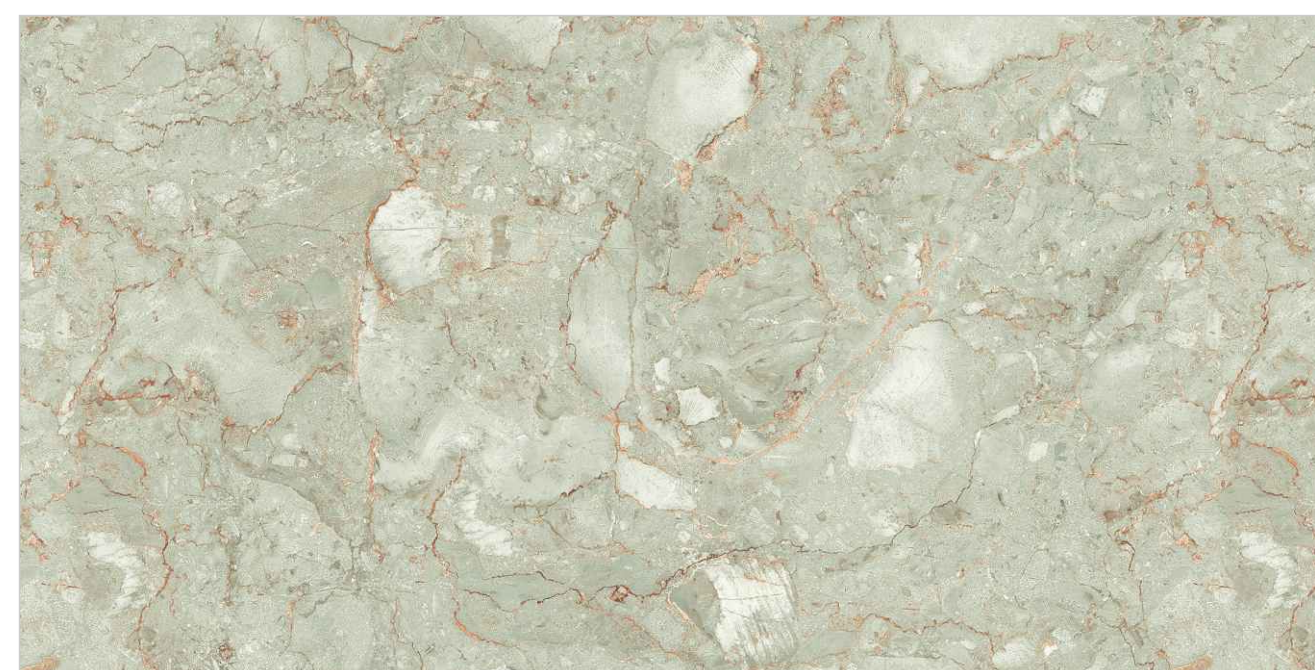

SURFACE : IRIS

IRIS 1026 AQUA

IRIS 1026 GREEN

Random : 03

PREVIEW || IRIS 1026 GREEN

INFORMATION

DIMENSION :
600X1200MM
60X120CM

SURFACE : IRIS