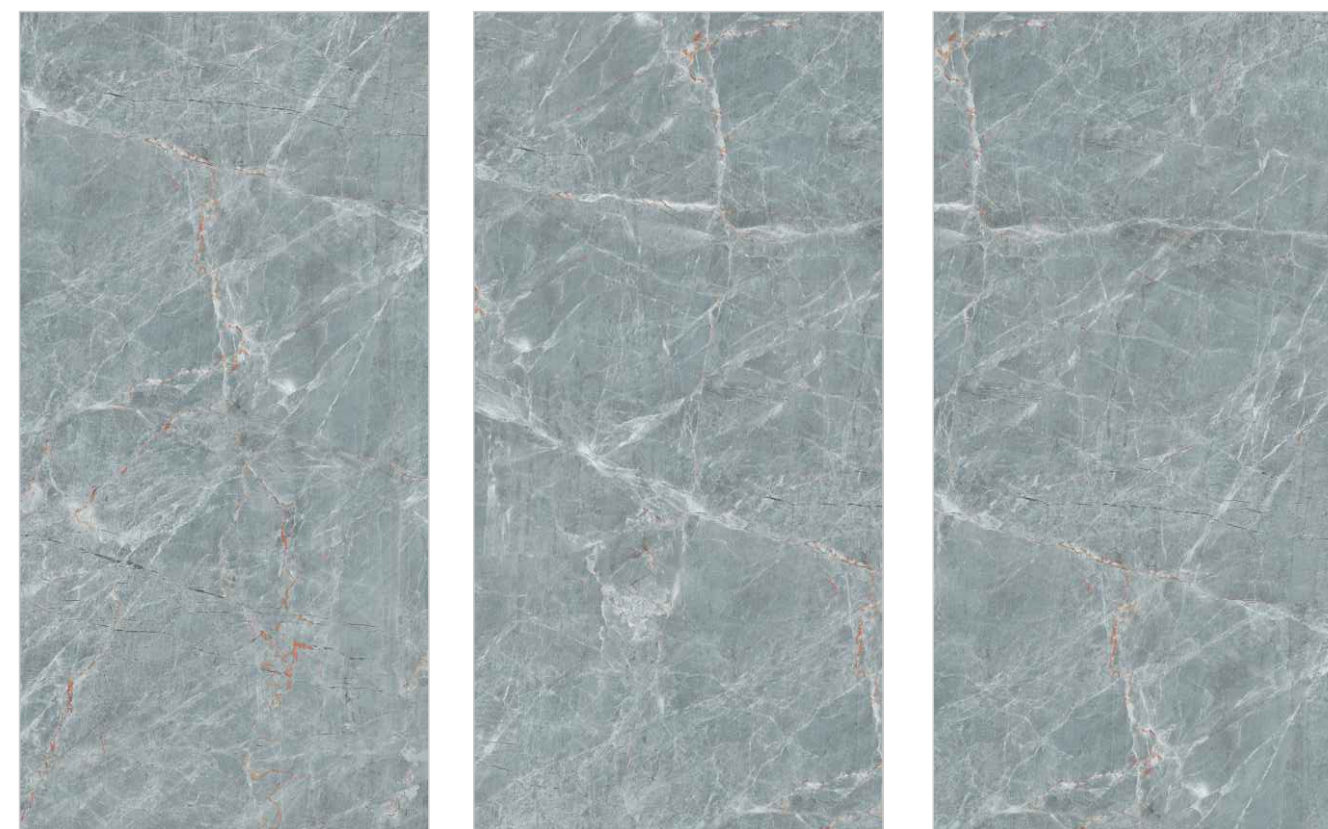

DIMENSION :
600X1200MM
60X120CM

SURFACE : IRIS

IRIS 1031 YELLOW

IRIS 1032 AQUA

Random : 03

PREVIEW || IRIS 1032 AQUA

INFORMATION

DIMENSION :
600X1200MM
60X120CM