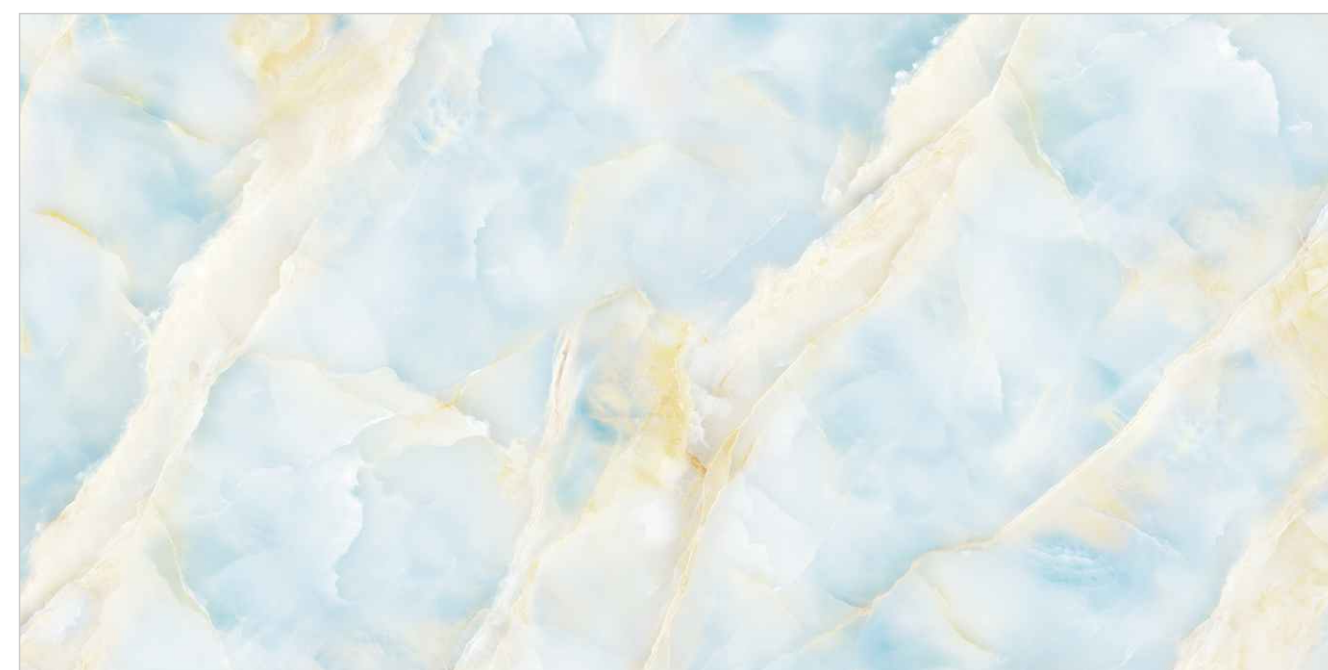

INFORMATION

DIMENSION :
600X1200MM
60X120CM

SURFACE : IRIS

IRIS 1037 RED

IRIS 1037 WHITE

Random : 03

PREVIEW || IRIS 1037 WHITE

INFORMATION