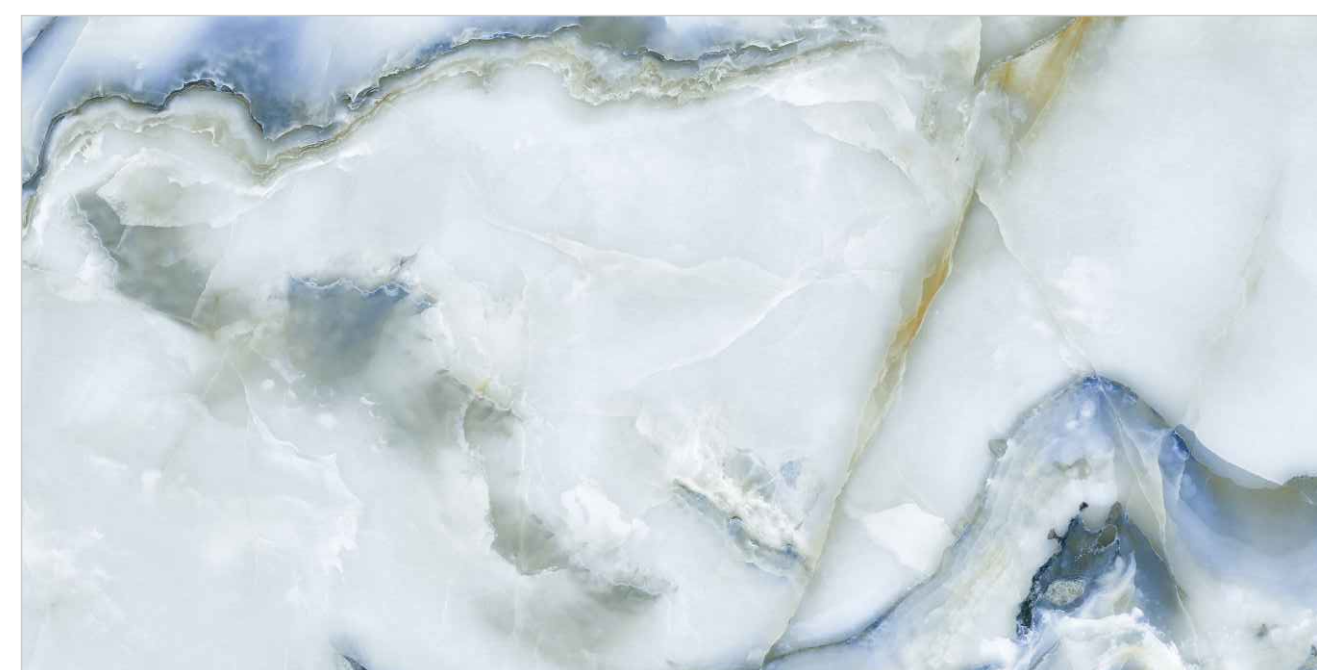

INFORMATION

DIMENSION :
600X1200MM
60X120CM

SURFACE : IRIS

IRIS 1042 BLUE

IRIS 1042 NATURAL

Random : 05

PREVIEW || IRIS 1042 NATURAL

INFORMATION