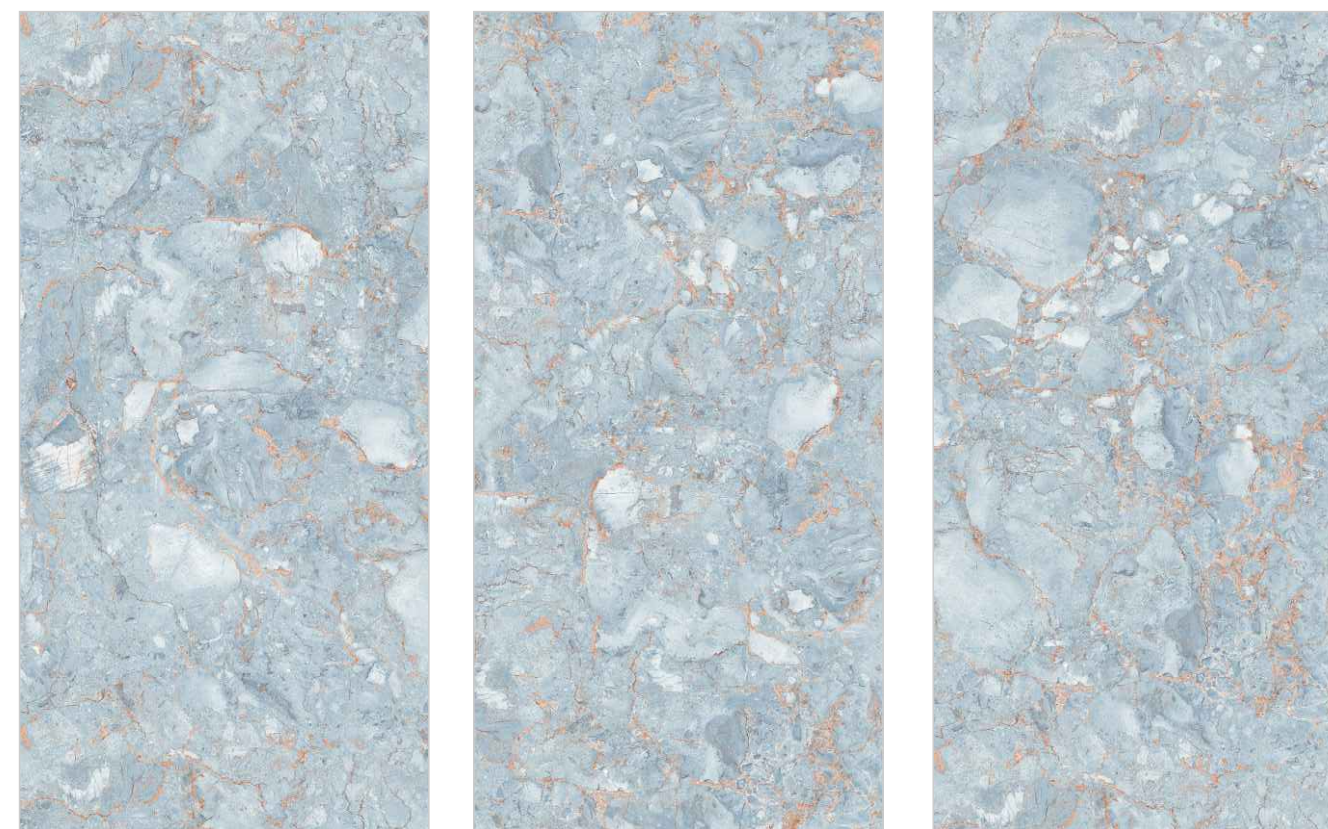

DIMENSION :
600X1200MM
60X120CM

SURFACE : IRIS

IRIS 1025

IRIS 1026 AQUA

Random : 03

PREVIEW || IRIS 1026 AQUA

INFORMATION

DIMENSION :
600X1200MM
60X120CM