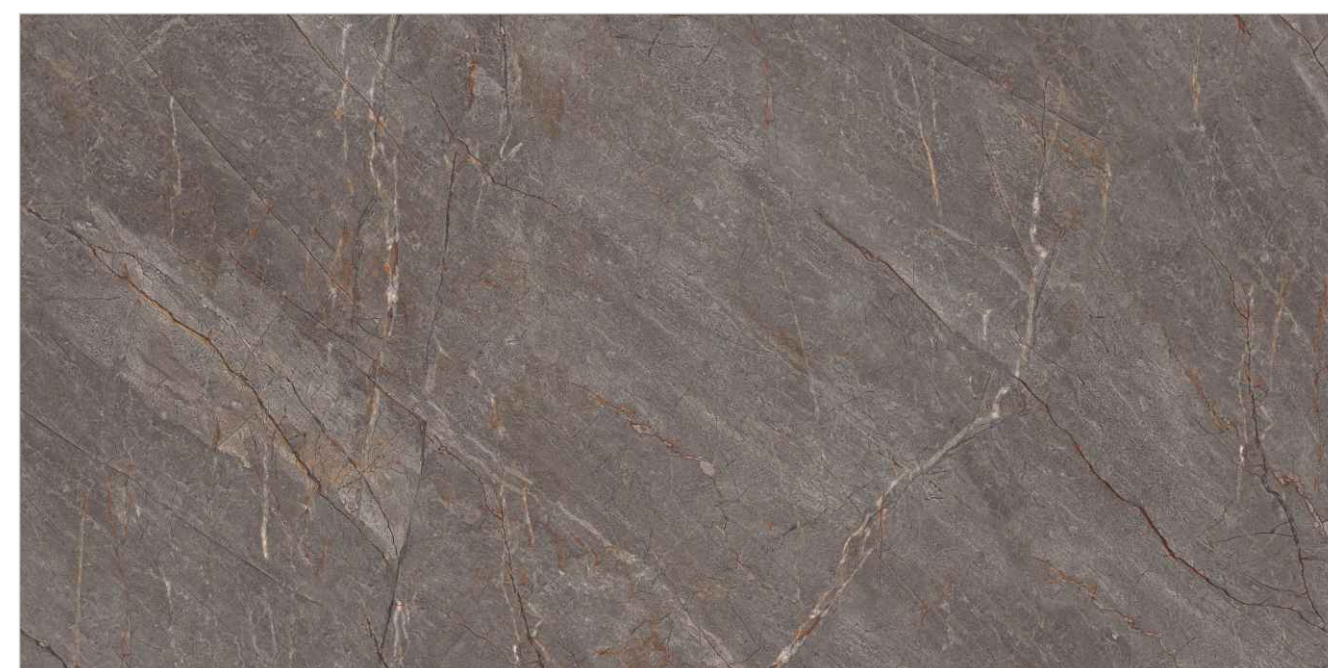

INFORMATION

DIMENSION :
600X1200MM
60X120CM

SURFACE : IRIS

IRIS 1046 AQUA

IRIS 1046 CHOCO

Random : 03

PREVIEW || IRIS 1046 CHOCO

INFORMATION