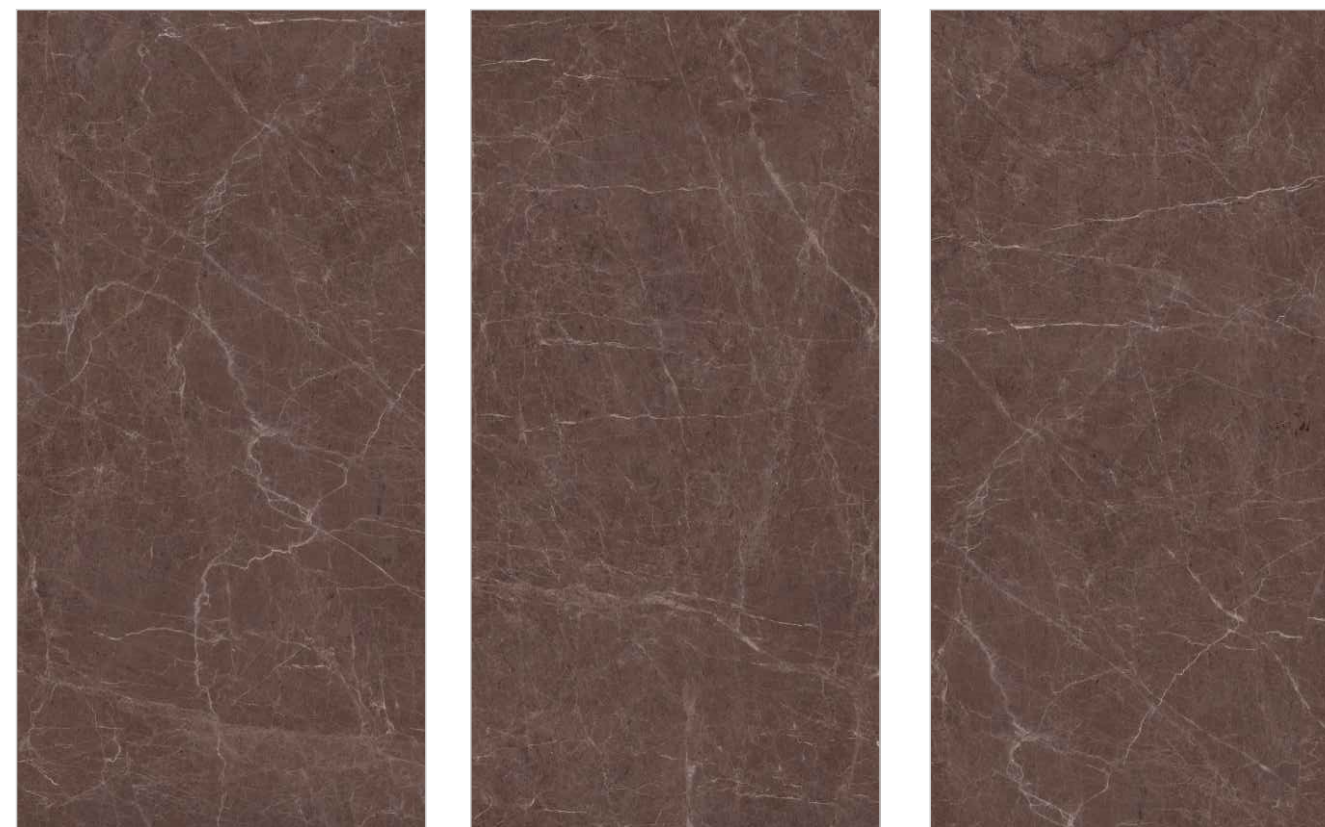

PREVIEW || IRIS 1023

INFORMATION

DIMENSION :
600X1200MM
60X120CM

SURFACE : IRIS

IRIS 1023

IRIS 1024

Random : 03

PREVIEW || IRIS 1024