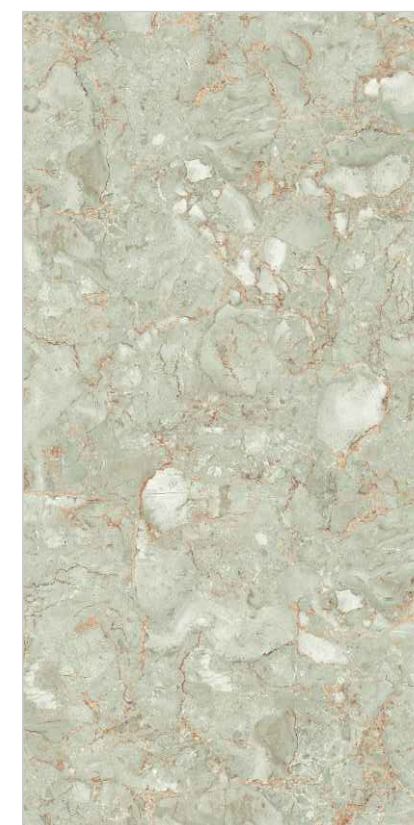

SURFACE : IRIS

IRIS 1026 AQUA

IRIS 1026 GREEN

Random : 03

PREVIEW || IRIS 1026 GREEN

INFORMATION

DIMENSION :
600X1200MM
60X120CM

SURFACE : IRIS