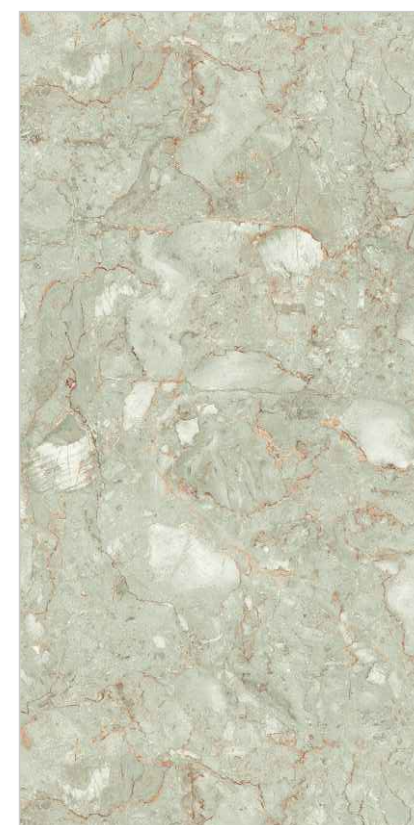

SURFACE : IRIS

IRIS 1026 AQUA

IRIS 1026 GREEN

Random : 03

PREVIEW || IRIS 1026 GREEN

INFORMATION

DIMENSION :
600X1200MM
60X120CM

SURFACE : IRIS