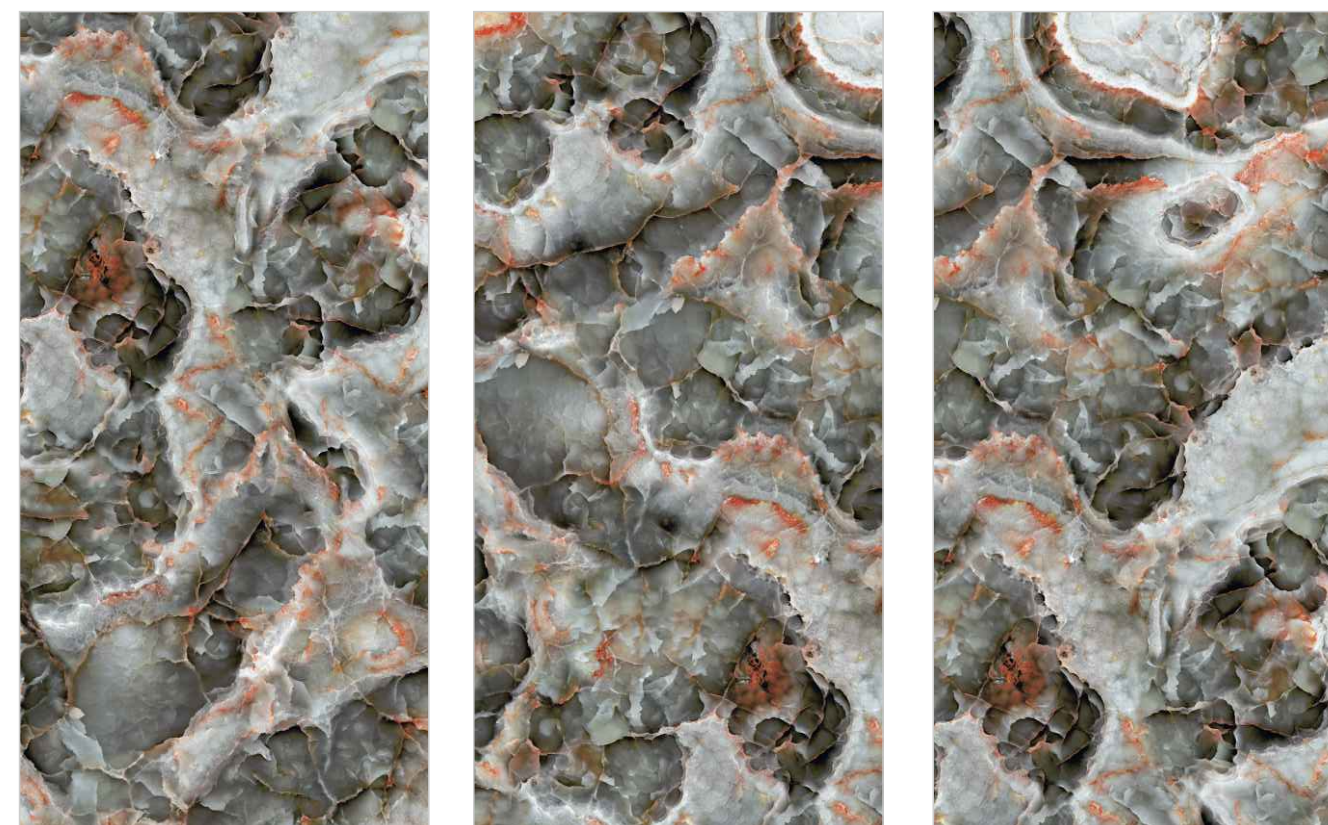

PREVIEW || IRIS 1001 AQUA1

INFORMATION

DIMENSION :
600X1200MM
60X120CM

SURFACE : IRIS

IRIS 1001 AQUA

IRIS 1001 AQUA

Random : 03

PREVIEW || IRIS 1001 RED