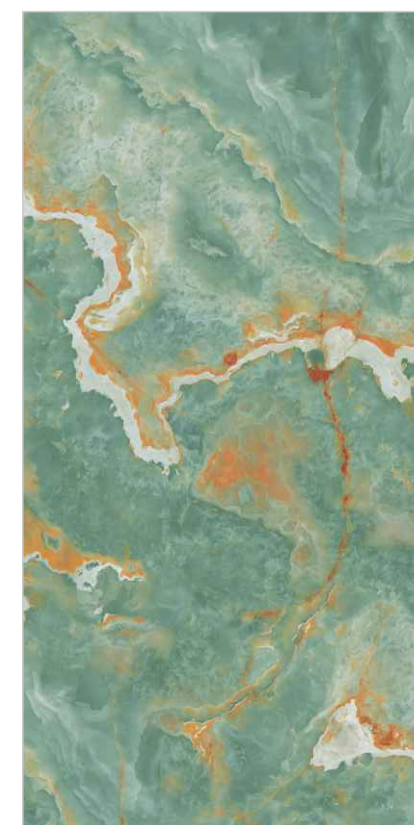

DIMENSION :
600X1200MM
60X120CM

SURFACE : IRIS

IRIS 1006 TIEEN

IRIS 1007 AQUA

Random : 03

PREVIEW || IRIS 1007 AQUA

INFORMATION

DIMENSION :
600X1200MM
60X120CM