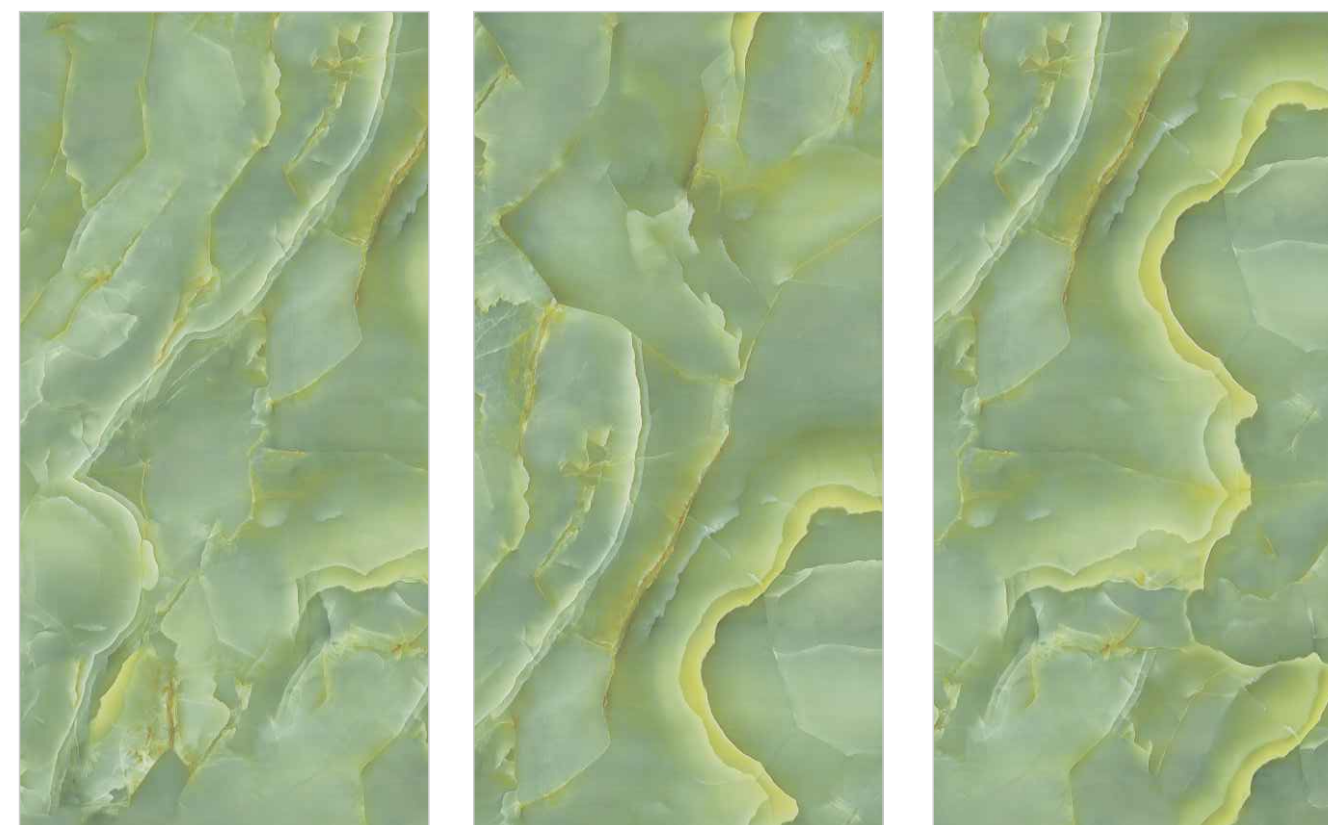

DIMENSION :
600X1200MM
60X120CM

SURFACE : IRIS

IRIS 1012

Random : 03

PREVIEW || IRIS 1012

INFORMATION

DIMENSION :
600X1200MM
60X120CM

SURFACE : IRIS