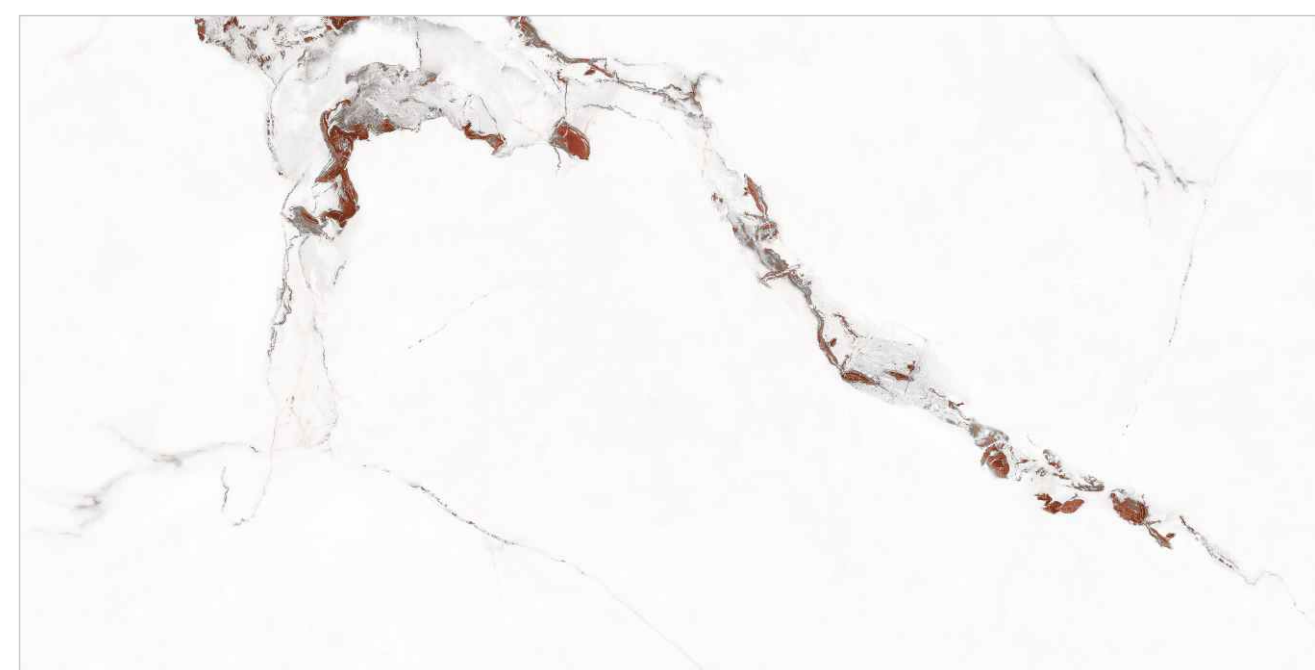

IRIS 1008 GREY

Random : 07

INFORMATION

DIMENSION :
600X1200MM
60X120CM

SURFACE : IRIS