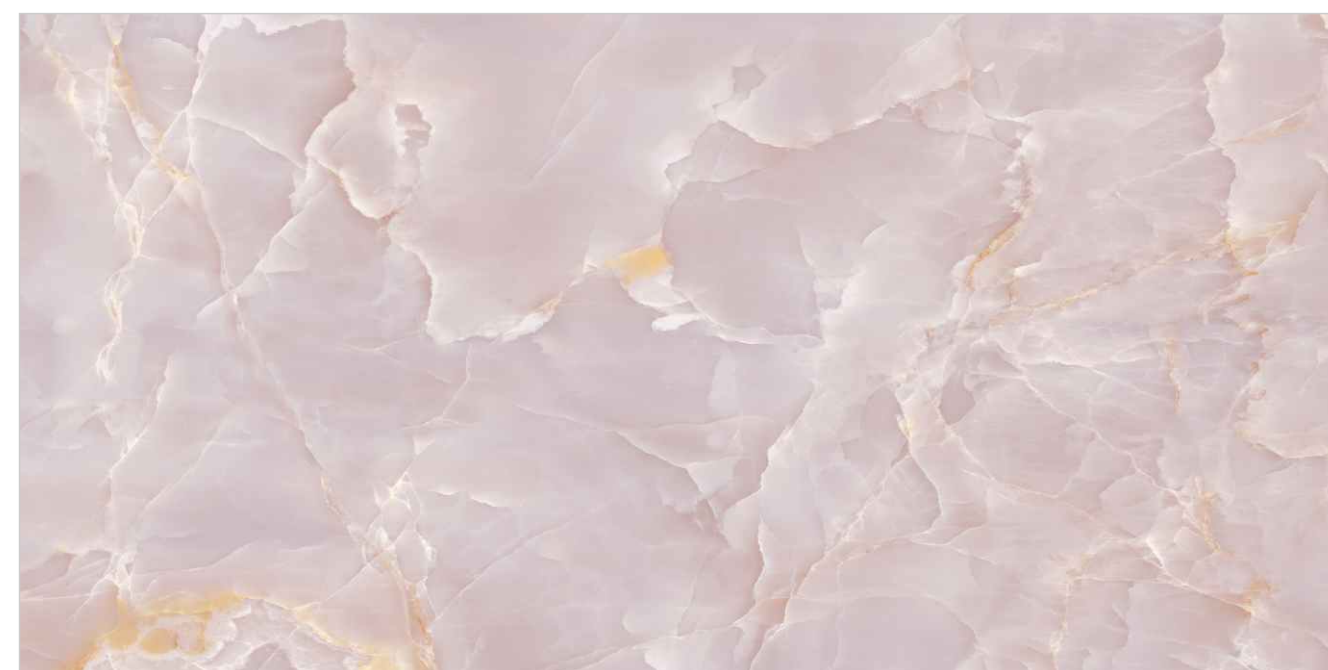

INFORMATION

DIMENSION :
600X1200MM
60X120CM

SURFACE : IRIS

IRIS 1015 RED

IRIS 1016

Random : 03

PREVIEW || IRIS 1016

INFORMATION