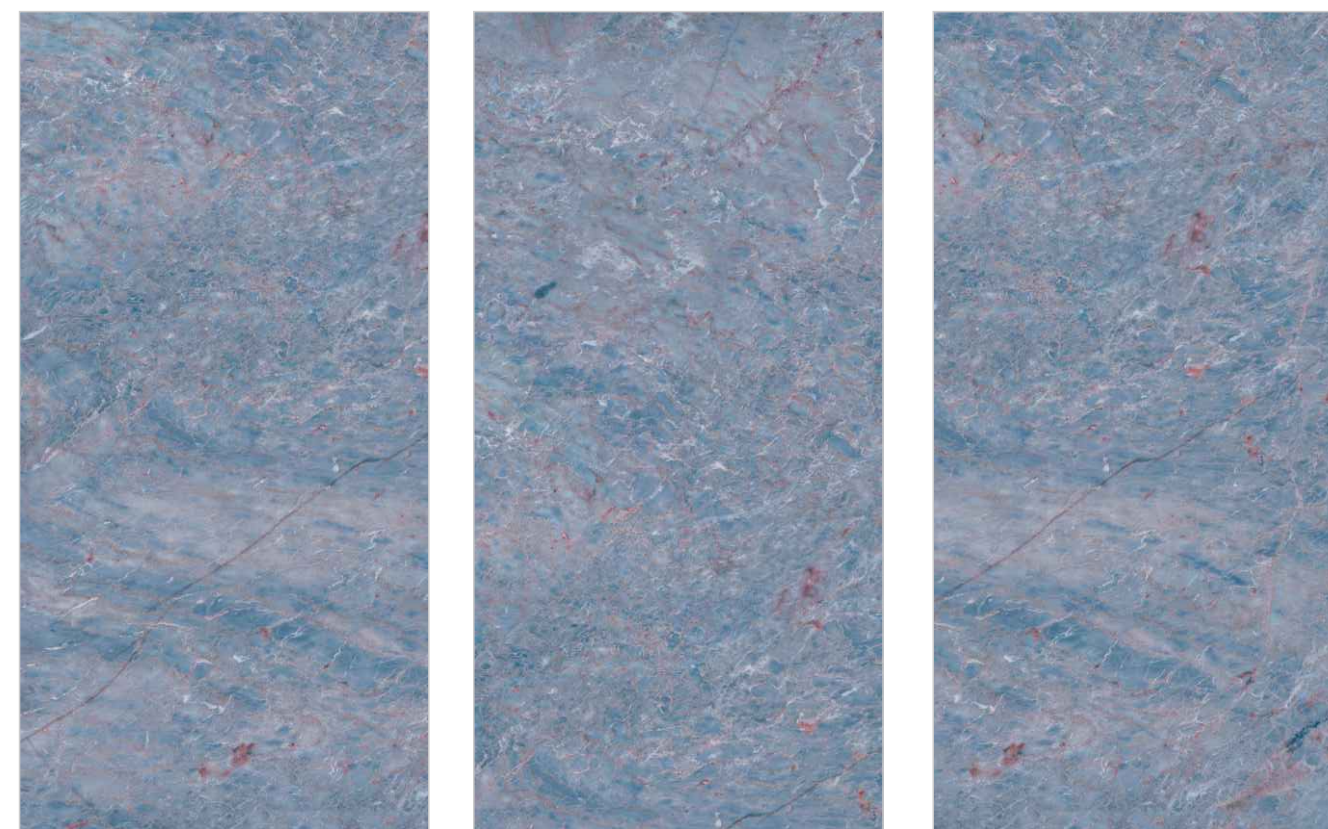

INFORMATION

DIMENSION :
600X1200MM
60X120CM

SURFACE : IRIS

IRIS 1020 YELLOW

IRIS 1022

Random : 03

PREVIEW || IRIS 1022

INFORMATION