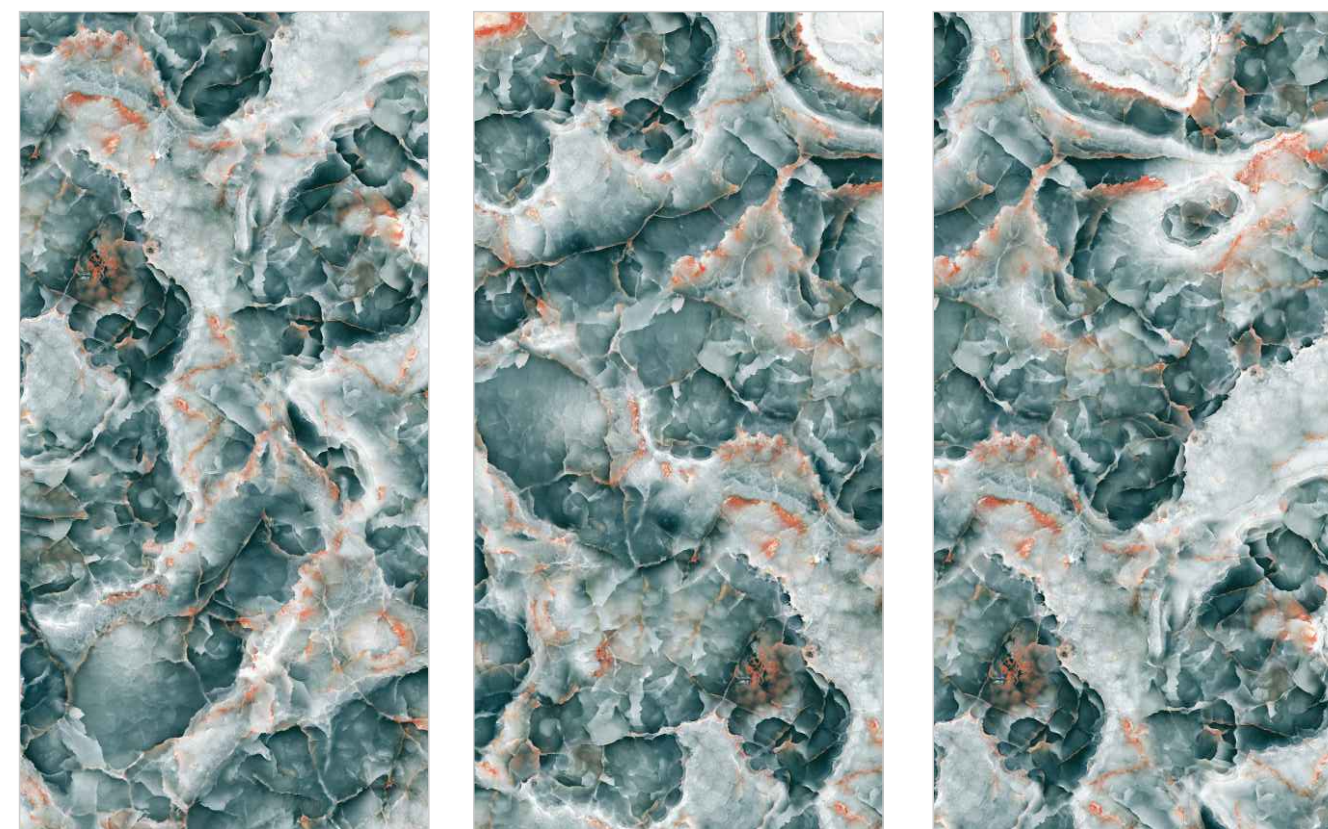

PREVIEW || IRIS 1001 AQUA1

INFORMATION

DIMENSION :
600X1200MM
60X120CM

SURFACE : IRIS

IRIS 1001 AQUA

IRIS 1001 AQUA

Random : 03

PREVIEW || IRIS 1001 RED