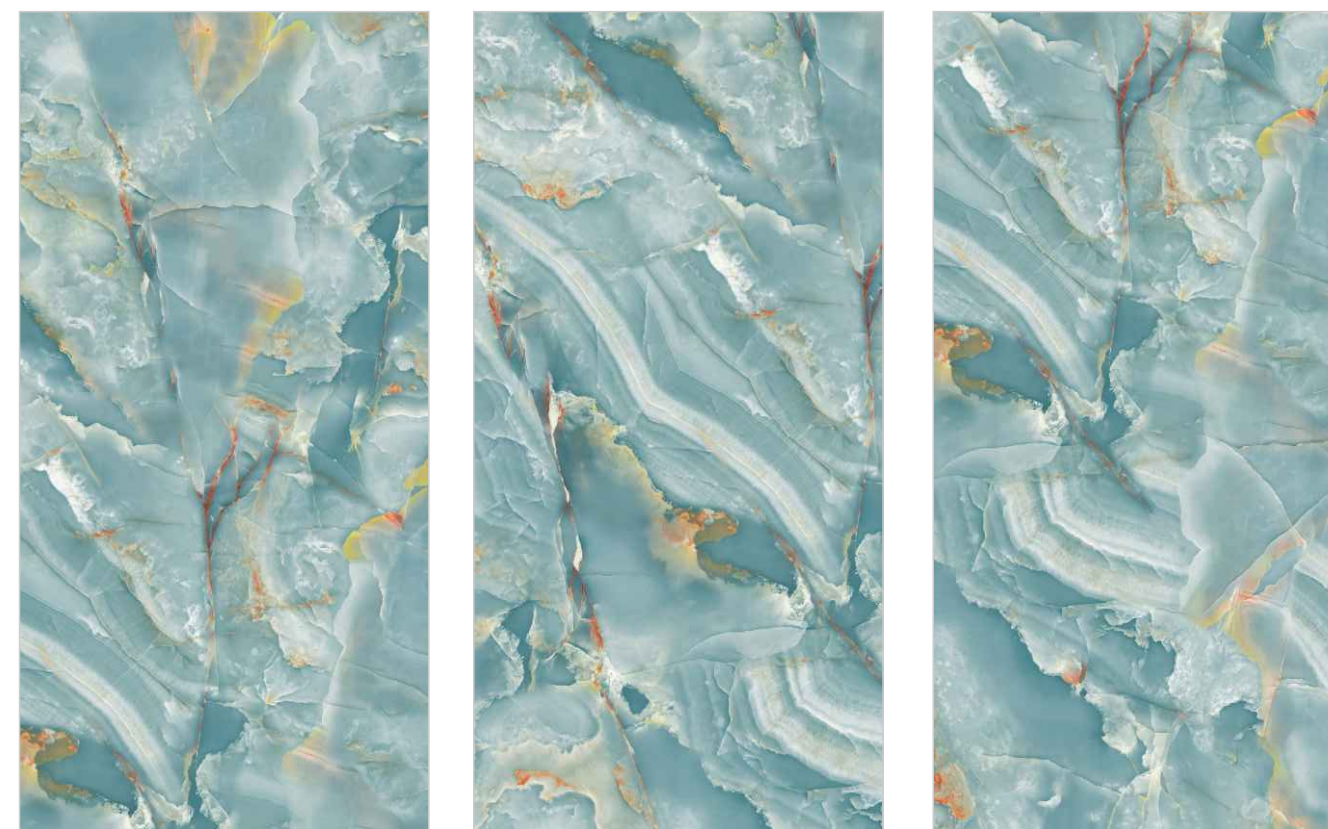

INFORMATION

DIMENSION :
600X1200MM
60X120CM

SURFACE : IRIS

IRIS 1006 GREY

IRIS 1006 TIEEN

Random : 03

PREVIEW || IRIS 1006 TIEEN

INFORMATION