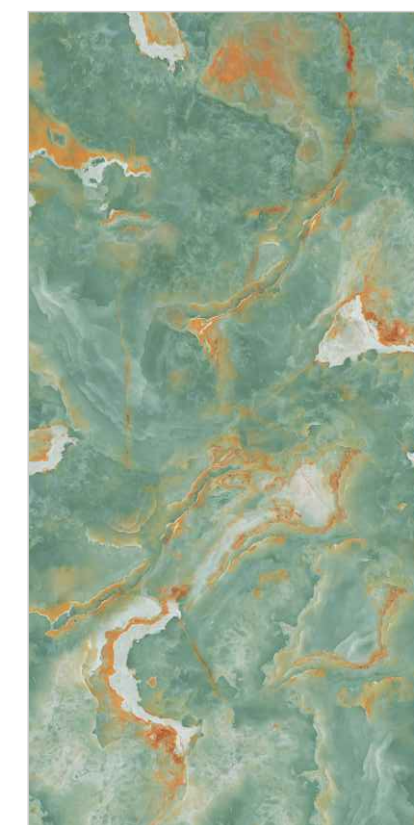

DIMENSION :
600X1200MM
60X120CM

SURFACE : IRIS

IRIS 1006 TIEEN

IRIS 1007 AQUA

Random : 03

PREVIEW || IRIS 1007 AQUA

INFORMATION

DIMENSION :
600X1200MM
60X120CM