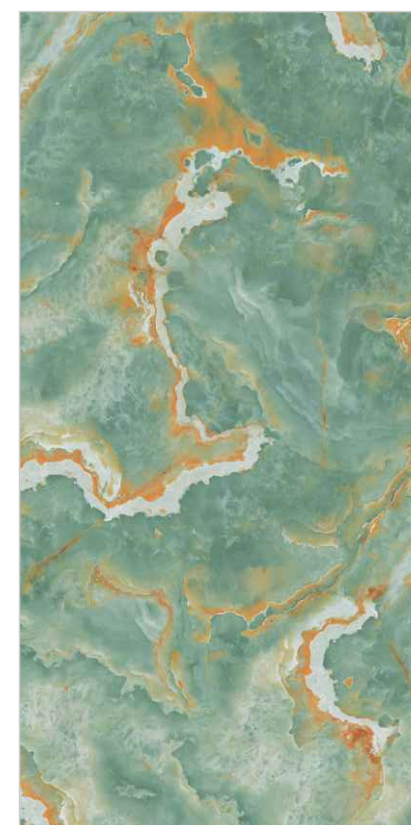

DIMENSION :
600X1200MM
60X120CM

SURFACE : IRIS

IRIS 1006 TIEEN

IRIS 1007 AQUA

Random : 03

PREVIEW || IRIS 1007 AQUA

INFORMATION

DIMENSION :
600X1200MM
60X120CM