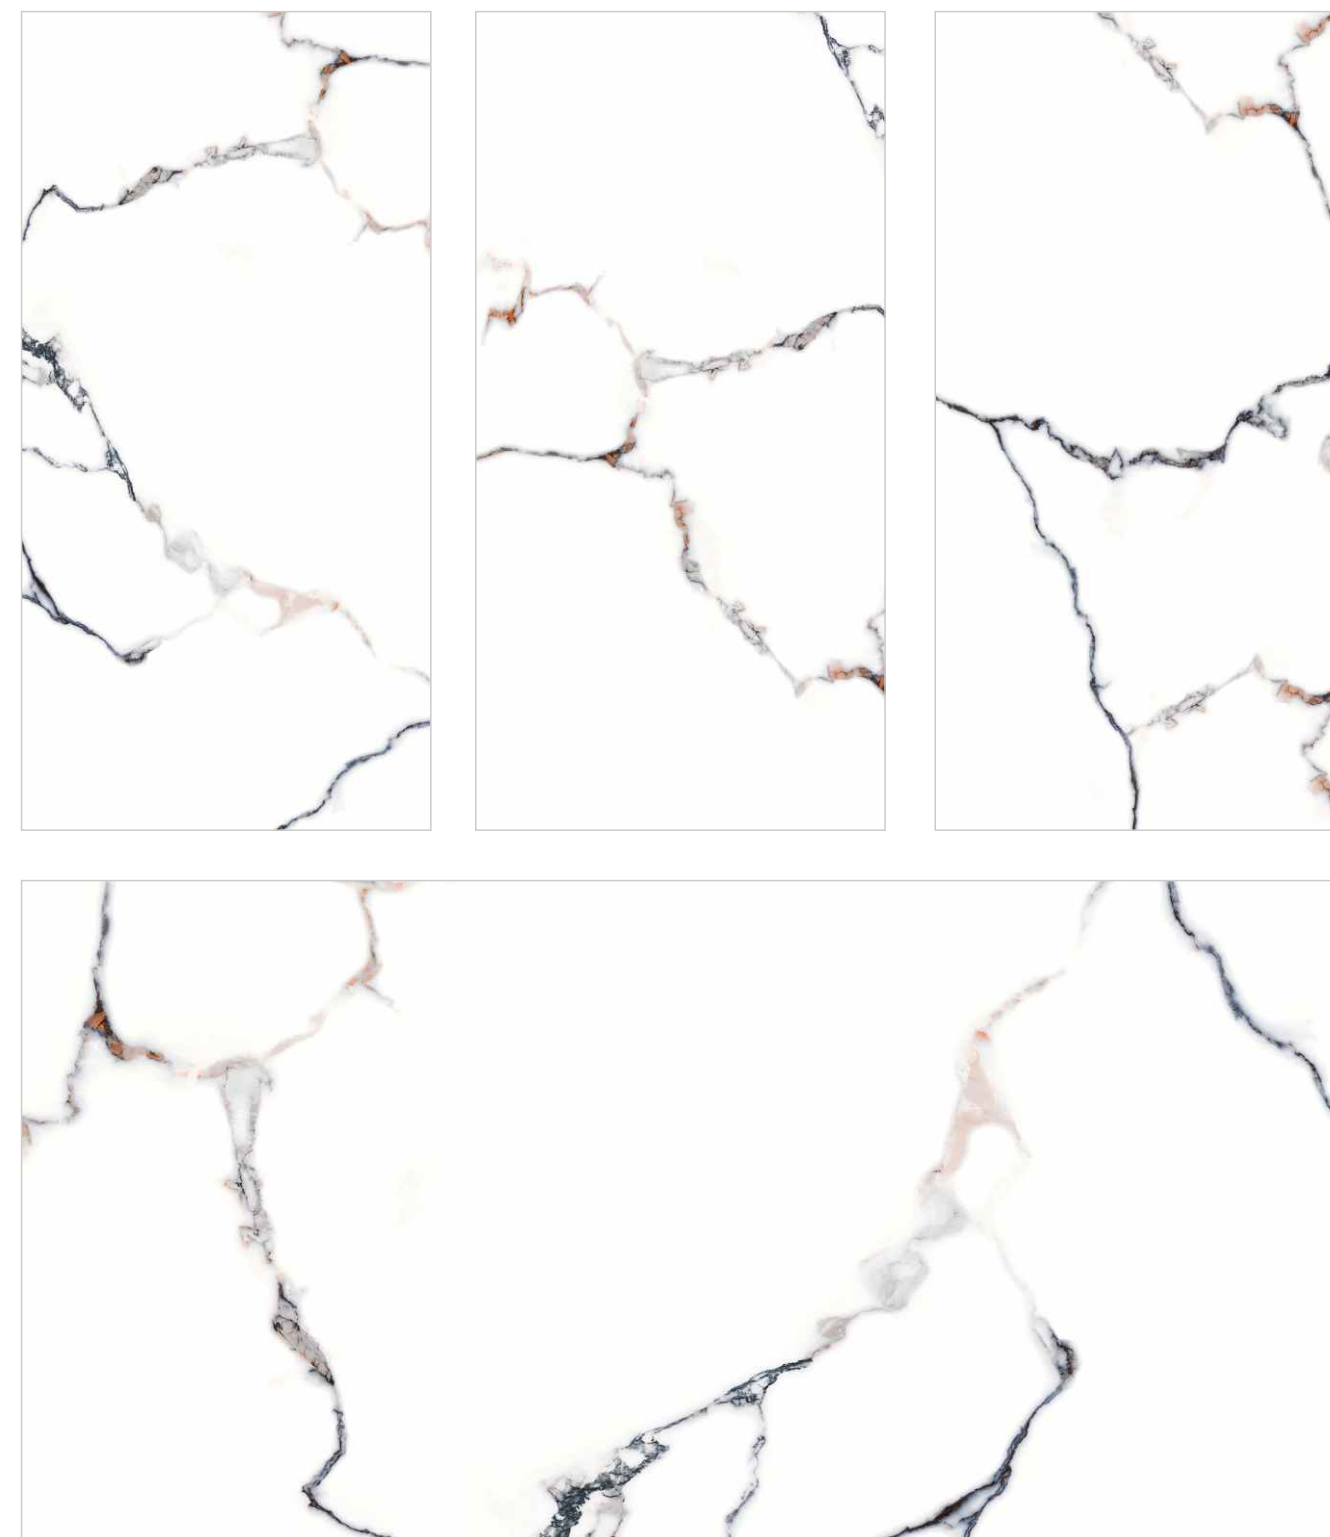

PREVIEW || IRIS 1009

INFORMATION

DIMENSION :
600X1200MM
60X120CM

SURFACE : IRIS

IRIS 1009

IRIS 1010

Random : 03

PREVIEW || IRIS 1010