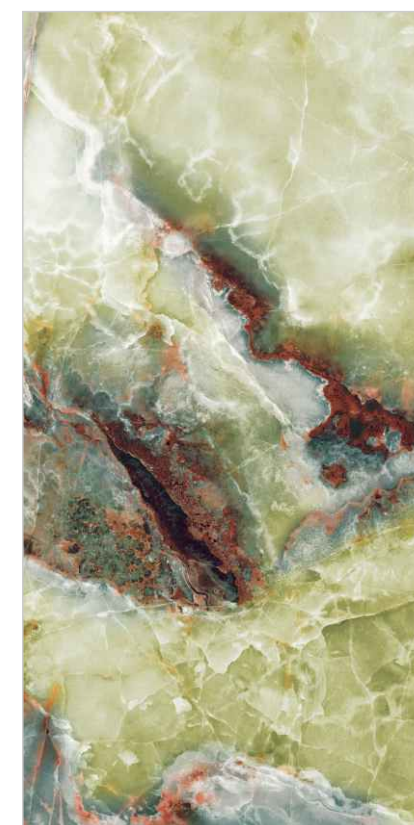

SURFACE : IRIS

IRIS 1002 AQUA

IRIS 1002 YELLOW

Random : 03

PREVIEW || IRIS 1002 YELLOW

INFORMATION

DIMENSION :
600X1200MM
60X120CM

SURFACE : IRIS