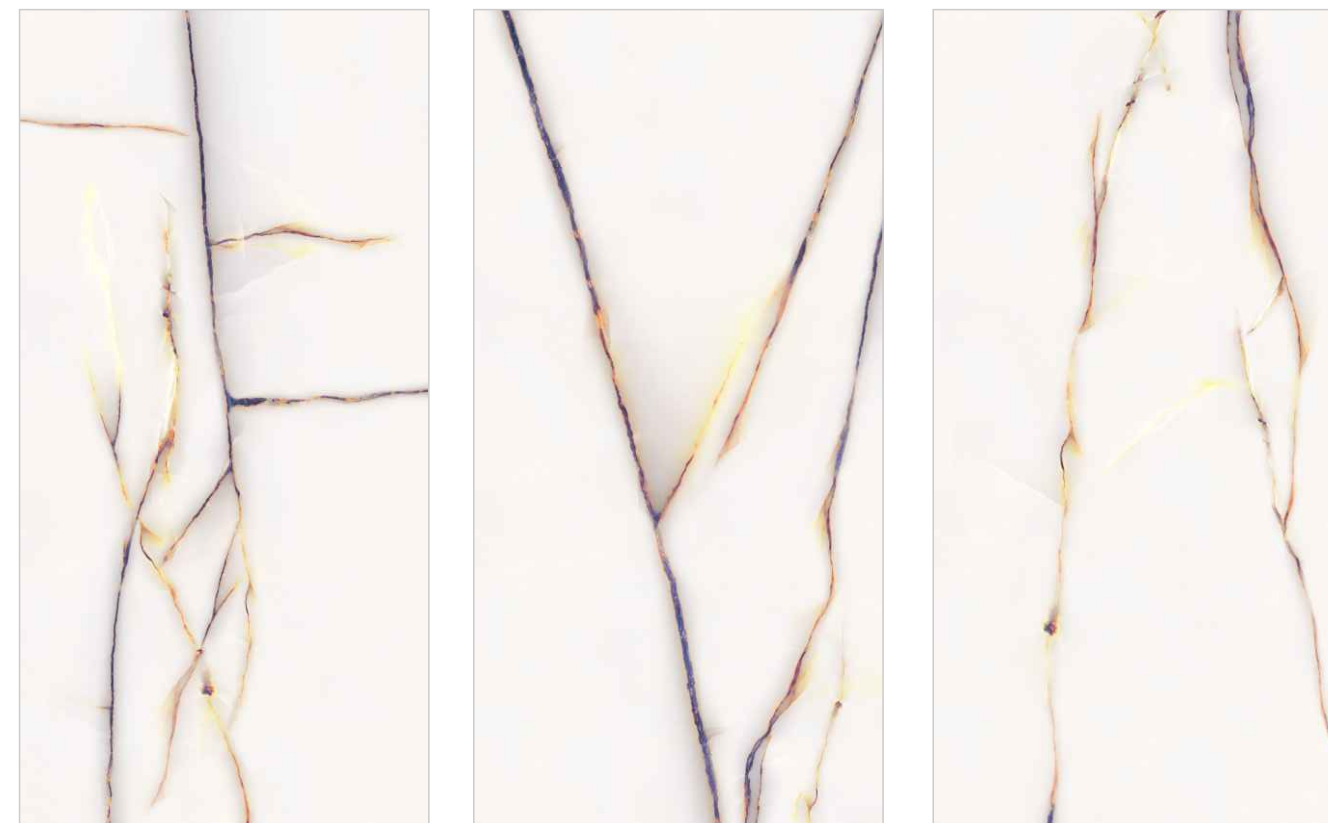

PREVIEW || IRIS 1015 GREEN

INFORMATION

DIMENSION :
600X1200MM
60X120CM

SURFACE : IRIS

IRIS 1015 GREEN

PREVIEW || IRIS 1015 RED

IRIS 1015 RED

Random : 03