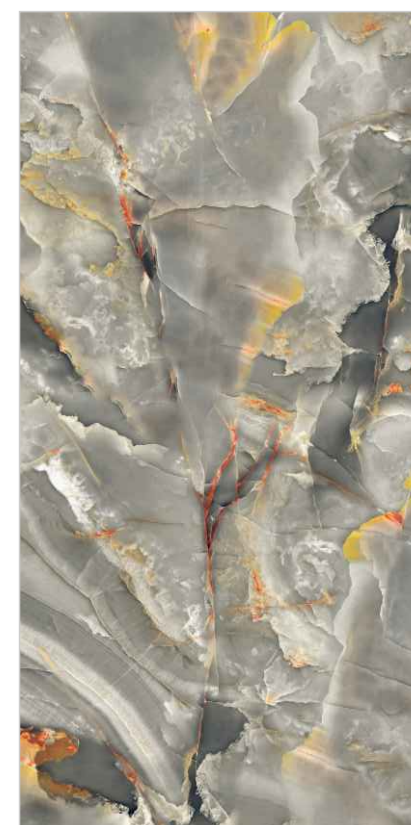

PREVIEW || IRIS 1005 RED

INFORMATION

DIMENSION :
600X1200MM
60X120CM

SURFACE : IRIS

IRIS 1005 RED

IRIS 1006 GREY

Random : 03

PREVIEW || IRIS 1006 GREY