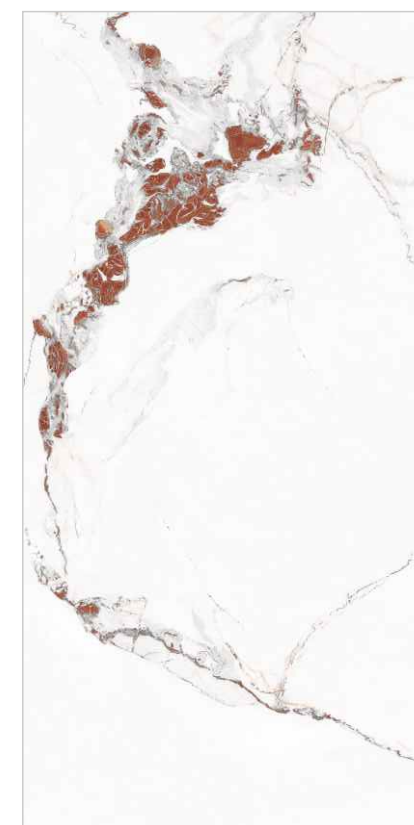

IRIS 1008 GREY

Random : 07

INFORMATION

DIMENSION :
600X1200MM
60X120CM

SURFACE : IRIS