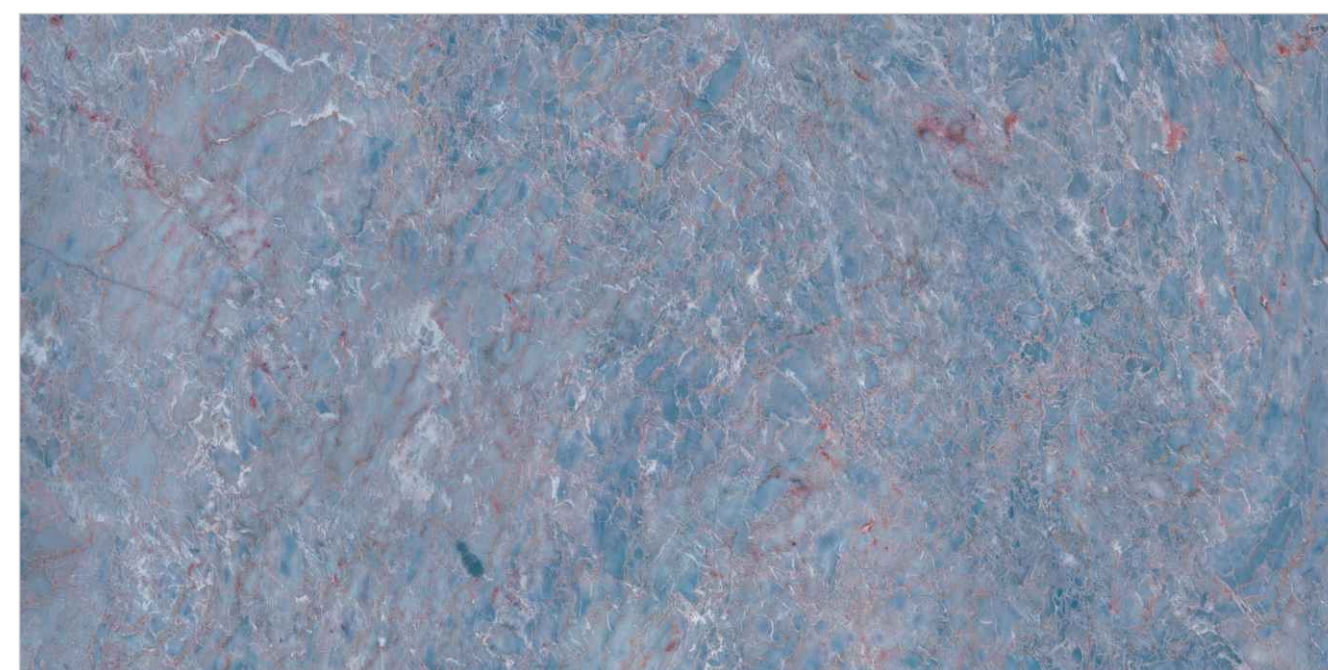

INFORMATION

DIMENSION :
600X1200MM
60X120CM

SURFACE : IRIS

IRIS 1020 YELLOW

IRIS 1022

Random : 03

PREVIEW || IRIS 1022

INFORMATION