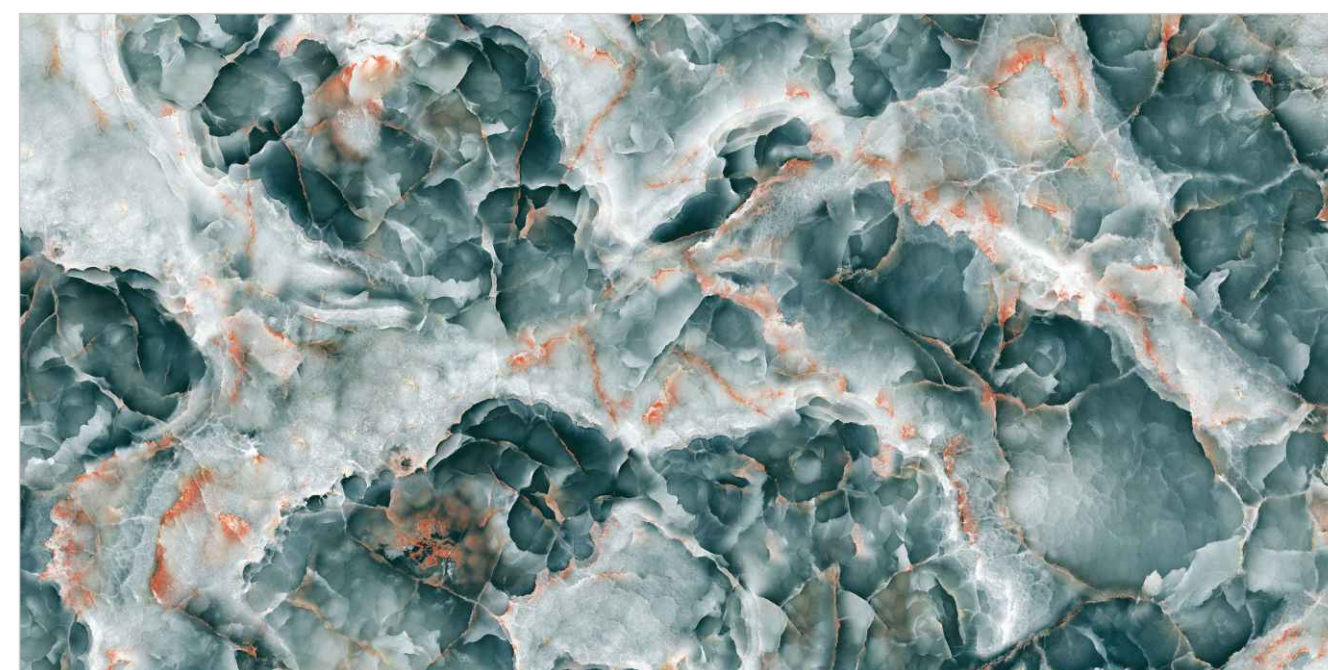

PREVIEW || IRIS 1001 AQUA1

INFORMATION

DIMENSION :
600X1200MM
60X120CM

SURFACE : IRIS

IRIS 1001 AQUA

IRIS 1001 AQUA

Random : 03

PREVIEW || IRIS 1001 RED