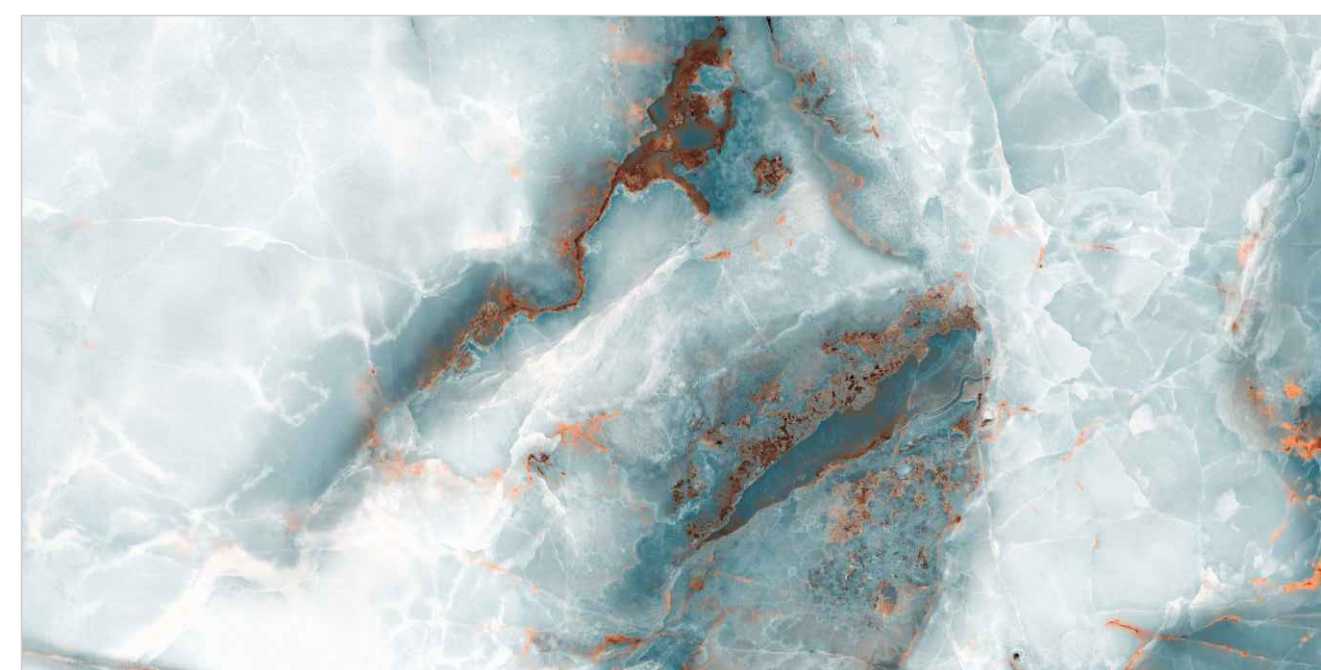

DIMENSION :
600X1200MM
60X120CM

SURFACE : IRIS

IRIS 1001 YELLOW

IRIS 1002 AQUA

Random : 03

PREVIEW || IRIS 1002 AQUA

INFORMATION

DIMENSION :
600X1200MM
60X120CM