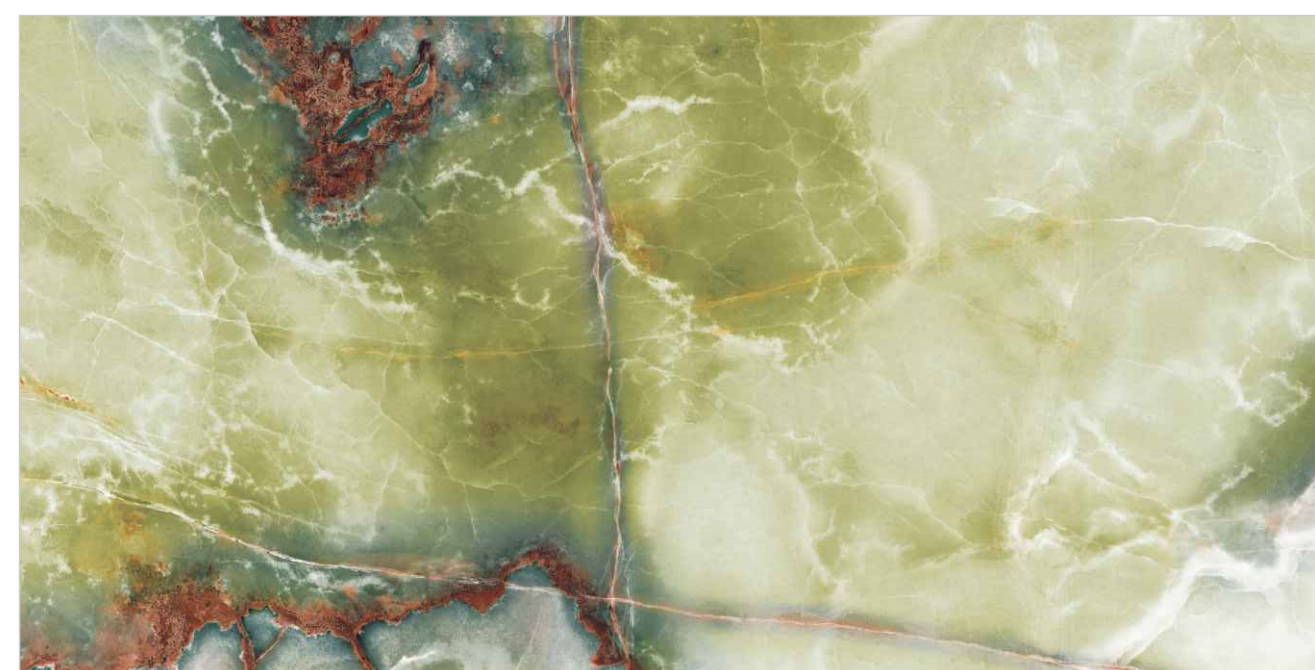

SURFACE : IRIS

IRIS 1002 AQUA

IRIS 1002 YELLOW

Random : 03

PREVIEW || IRIS 1002 YELLOW

INFORMATION

DIMENSION :
600X1200MM
60X120CM

SURFACE : IRIS