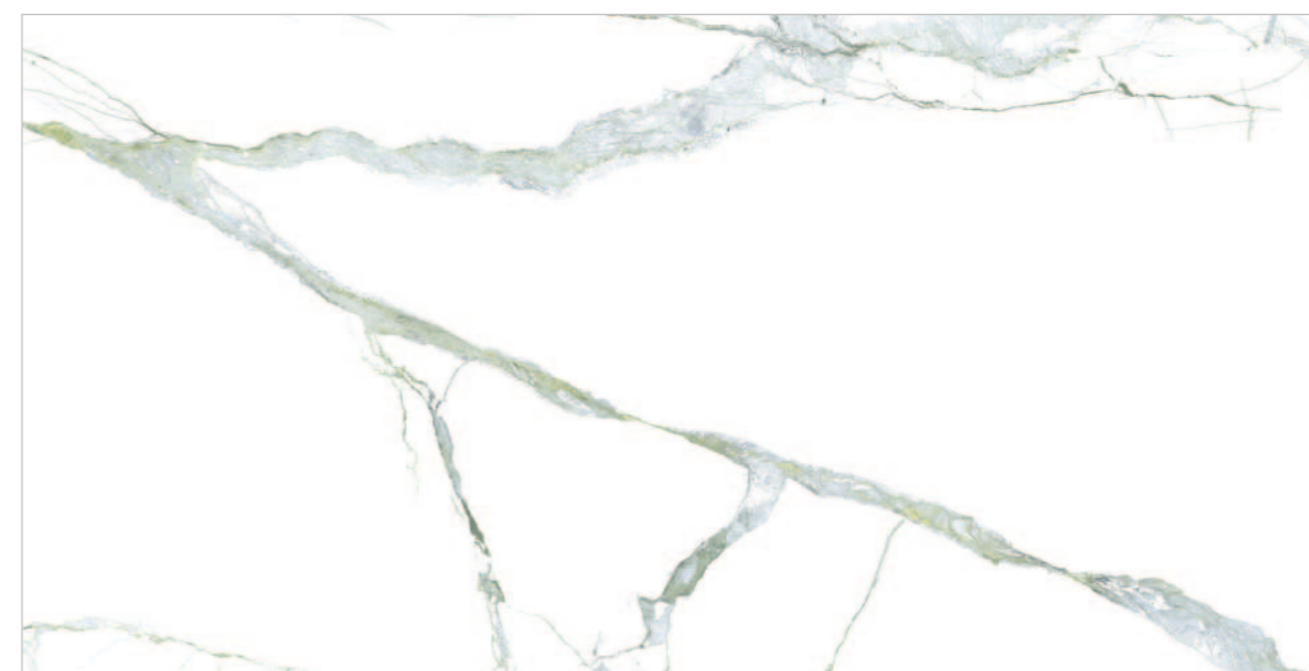

Random : 04

PREVIEW || ALFA AZURO

**INFORMATION**

DIMENSION :  
600X1200MM  
60X120CM

SURFACE :  
GLOSSY SURFACE

ALFA AZURO

**ALFA KLEIN BLUE**

Random : 04