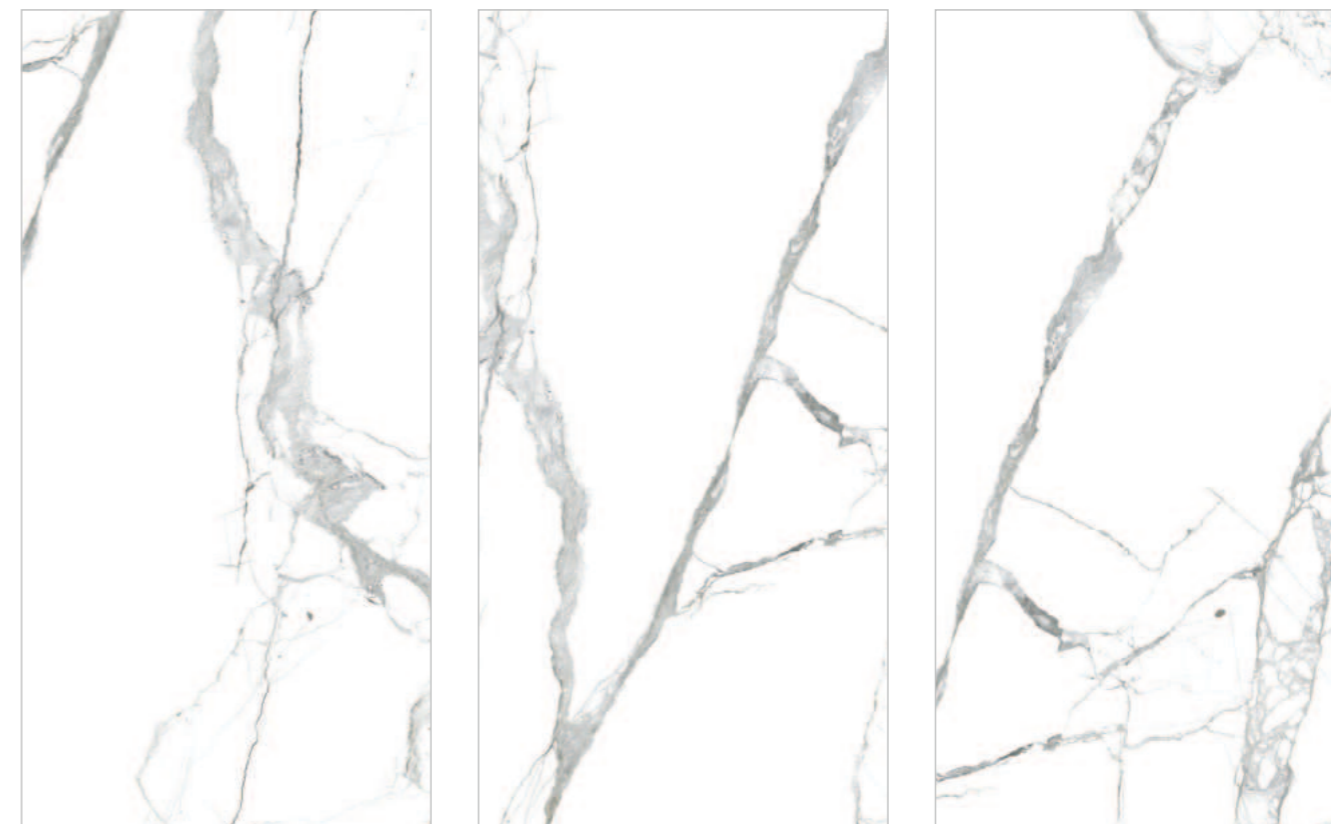

PREVIEW || ALFA KLEIN BLUE

**INFORMATION**

DIMENSION :  
600X1200MM  
60X120CM

SURFACE :  
GLOSSY SURFACE

ALFA KLEIN BLUE

**ALFA SILVER**

Random : 04

PREVIEW || ALFA SILVER