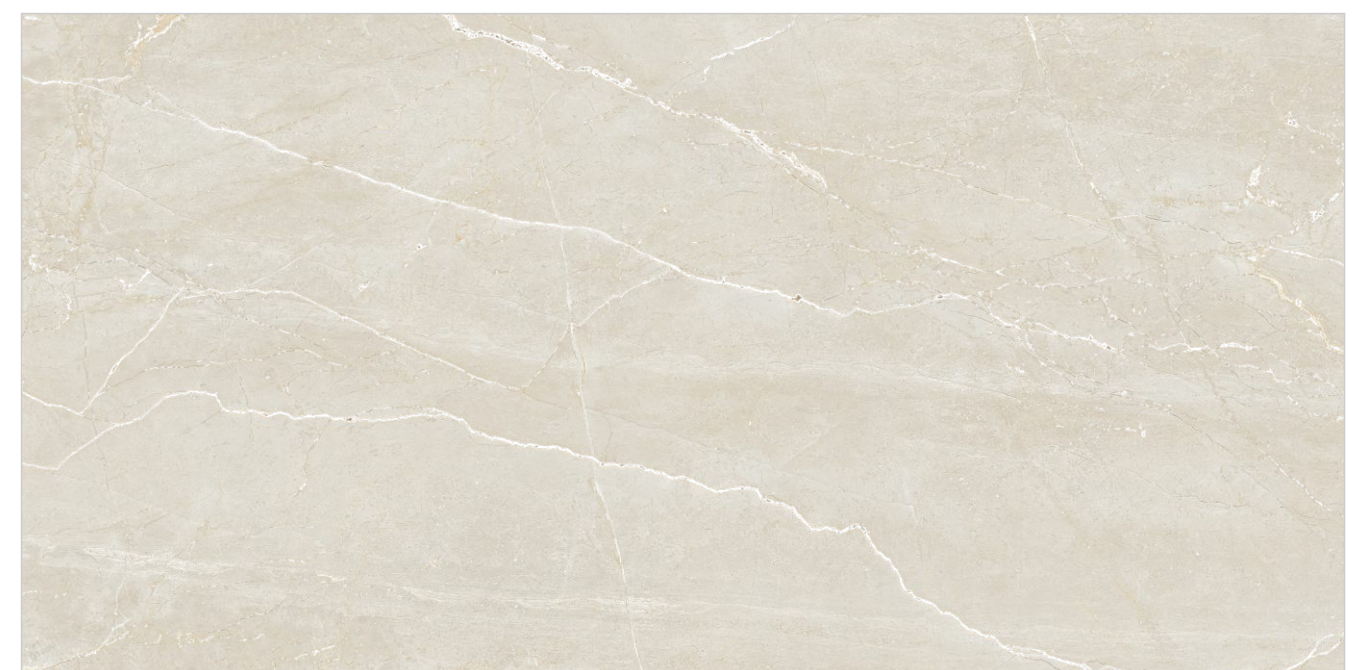

INFORMATION

DIMENSION :
600X1200MM
60X120CM

SURFACE : CARVING