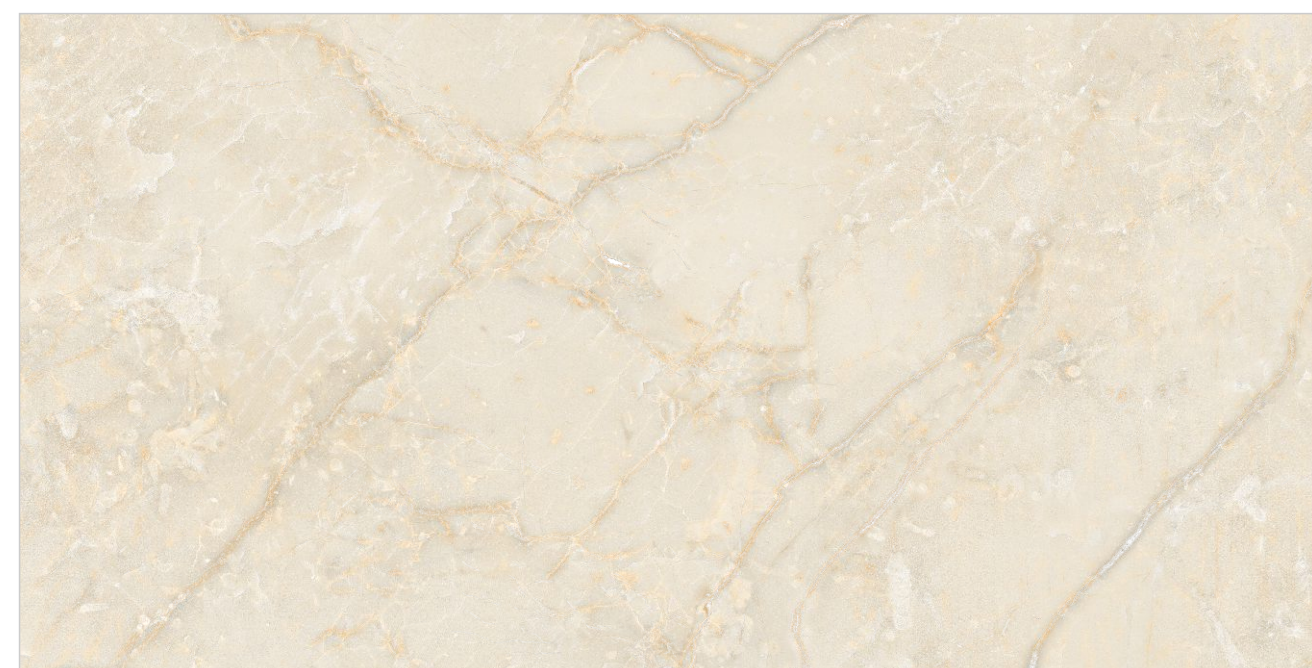

**INFORMATION**

DIMENSION :  
600X1200MM  
60X120CM

SURFACE : CARVING

BASILICA IVORY

**BENTON BEIGE**

Random : 04

PREVIEW || BENTON BEIGE

**INFORMATION**