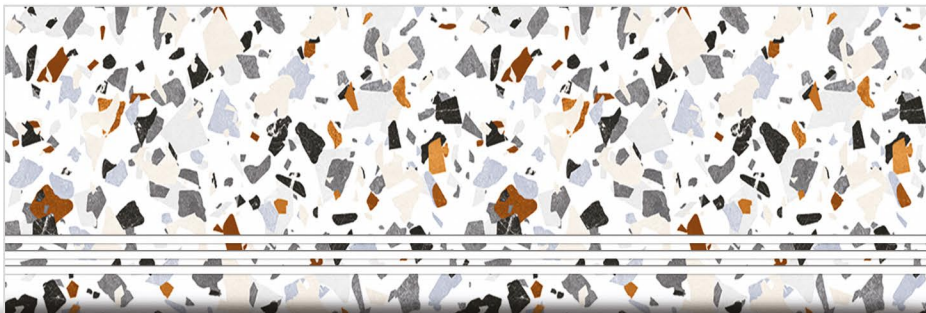

CZ - 9066

Finish : Matt

STEP