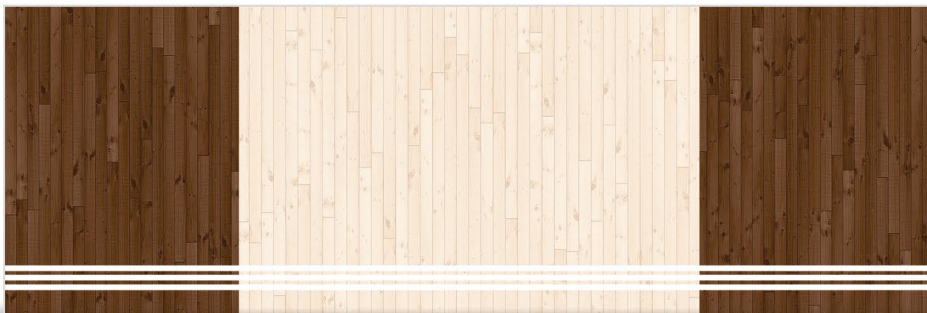

 STEP-300X900MM | RISER-200X900MM

CZ - 9006

Finish : Matt

STEP

RISER

CZ - 9007

Finish : Matt

STEP