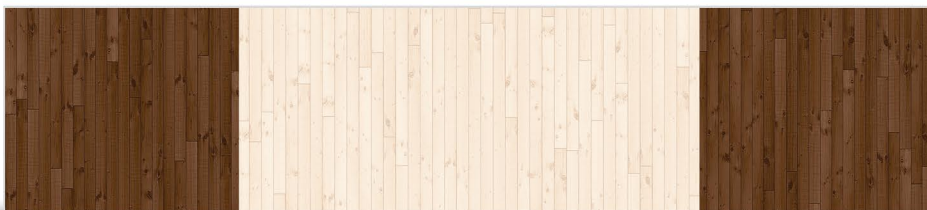

 STEP-300X900MM | RISER-200X900MM

CZ - 9006

Finish : Matt

STEP

RISER

CZ - 9007

Finish : Matt

STEP